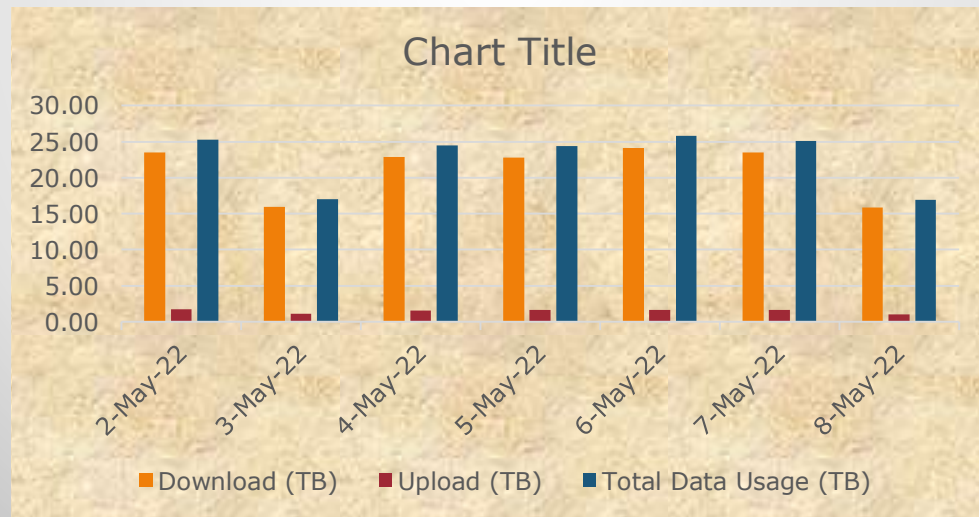

Urban Wifi Project Weekly Report 02-May-22 to 08-May-22

TOP 10 City as per Usage

Sr.No	City Name	No.of Sessions of Users	Download (GB)	Upload (GB)	Total Data Usage (GB)
1	Patan	83839	4320.54	332.00	4652.54
2	Mehsana	84889	3988.47	262.13	4250.60
3	Nadiad	107197	3876.50	283.45	4159.95
4	Sidhpur	82345	3902.28	248.20	4150.47
5	Botad	80560	3727.42	267.63	3995.05
6	Visnagar	76560	3580.41	239.28	3819.69
7	Halol	89600	3478.94	242.04	3720.98
8	Mahua	77578	3468.16	235.61	3703.77
9	Palitana	80811	3472.24	220.80	3693.04
10	Porbandar	92324	3404.12	260.02	3664.14

Urban Wifi Project Weekly Report 02-May-22 to 08-May-22

Total Data Usage of 55 cities

Date	Download (TB)	Upload (TB)	Total Data Usage (TB)
02-May-22	23.53	1.76	25.30
03-May-22	15.93	1.07	17.00
04-May-22	22.91	1.59	24.50
05-May-22	22.77	1.62	24.39
06-May-22	24.11	1.66	25.77
07-May-22	23.52	1.61	25.13
08-May-22	15.86	1.02	16.88