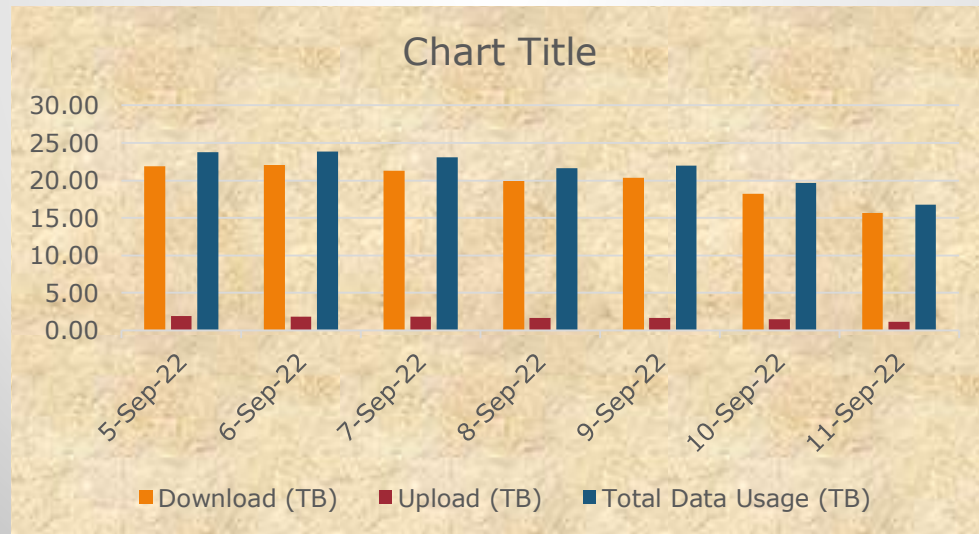

### Total Data Usage of 55 cities

Date	Download (TB)	Upload (TB)	Total Data Usage (TB)
05-Sep-22	21.87	1.91	23.77
06-Sep-22	22.04	1.79	23.83
07-Sep-22	21.28	1.78	23.06
08-Sep-22	19.94	1.66	21.60
09-Sep-22	20.38	1.60	21.98
10-Sep-22	18.20	1.43	19.63
11-Sep-22	15.64	1.14	16.78