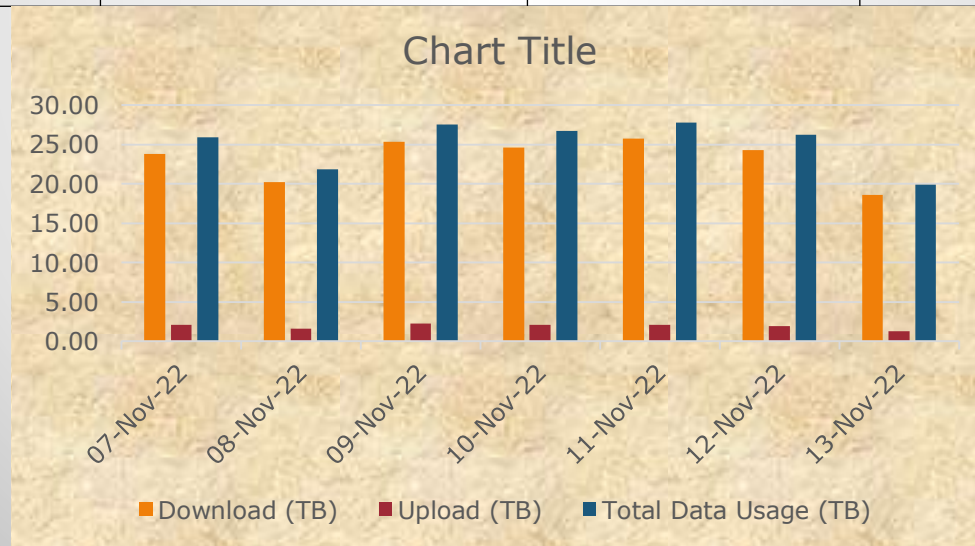

Urban Wifi Project Weekly Report 07-Nov-22 to 13-Nov-22**TOP 10 City as per Usage**

Sr.No	City Name	No.of Sessions of Users	Download (GB)	Upload (GB)	Total Data Usage (GB)
1	Patan	83900	4319.38	373.12	4692.51
2	Sidhpur	91342	4250.13	385.63	4635.76
3	Nadiad	124133	4070.59	385.39	4455.99
4	Veraval	81619	4048.13	399.23	4447.36
5	Unjha	80400	4029.73	359.88	4389.61
6	Viramgam	82147	4005.92	323.56	4329.47
7	Ankleshwar	93877	3898.12	284.94	4183.07
8	Jetpur	101497	3846.03	284.27	4130.30
9	Halol	82552	3814.94	308.23	4123.17
10	Himmatnagar	85777	3740.09	370.53	4110.62

Urban Wifi Project Weekly Report 07-Nov-22 to 13-Nov-22

Total Data Usage of 55 cities

Date	Download (TB)	Upload (TB)	Total Data Usage (TB)
07-Nov-22	23.81	2.08	25.89
08-Nov-22	20.22	1.58	21.80
09-Nov-22	25.30	2.25	27.55
10-Nov-22	24.61	2.12	26.73
11-Nov-22	25.72	2.08	27.80
12-Nov-22	24.27	1.93	26.20
13-Nov-22	18.60	1.29	19.89

Urban Wifi Project Weekly Report 07-Nov-22 to 13-Nov-22**Day wise Hotspot user count of 55 cities**

Sr.No	Hotspot Name	07-Nov-22	08-Nov-22	09-Nov-22	10-Nov-22	11-Nov-22	12-Nov-22	13-Nov-22	Grand Total
1	City Bus Stand	15941	12540	17695	18685	19143	16981	9633	110618
2	Civil Hospital	4313	3907	4359	4332	4266	4081	2831	28089
3	District Court	3646	1522	4021	4018	3792	2979	1392	21370
4	District Library	2735	2532	3410	3210	3392	3248	2486	21013
5	Mamlatdar Office	3890	2690	4293	4251	4274	3634	2405	25437
6	Nagarpalika	4753	3378	4928	5017	4859	4691	3008	30634
7	Taluka Office	2571	1734	2827	2843	2864	2671	1574	17084
	Grand Total	37849	28303	41533	42356	42590	38285	23329	254245