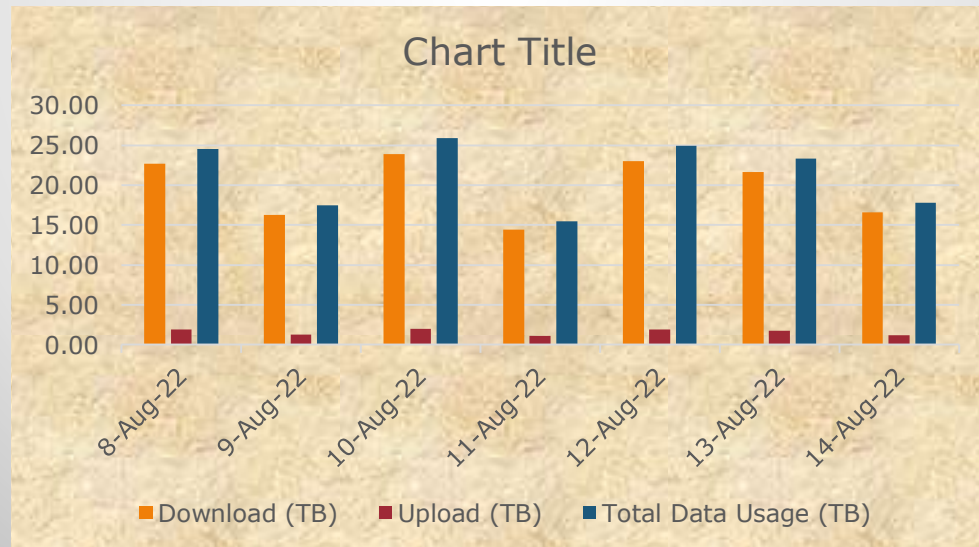

Urban Wifi Project Weekly Report 08-Aug-22 to 14-Aug-22**TOP 10 City as per Usage**

Sr.No	City Name	No.of Sessions of Users	Download (GB)	Upload (GB)	Total Data Usage (GB)
1	Patan	78057	4243.52	378.54	4622.05
2	Palitana	82585	3674.07	299.64	3973.71
3	Nadiad	93411	3615.10	336.27	3951.37
4	Mehsana	76795	3652.66	230.56	3883.22
5	Halol	78603	3489.00	286.01	3775.01
6	Viramgam	66814	3530.02	239.67	3769.69
7	Botad	70656	3432.77	284.15	3716.92
8	Sidhpur	70160	3443.50	255.40	3698.90
9	Deesa	78966	3341.64	286.76	3628.40
10	Himmatnagar	75872	3324.60	258.47	3583.07

Urban Wifi Project Weekly Report 08-Aug-22 to 14-Aug-22

Total Data Usage of 55 cities

Date	Download (TB)	Upload (TB)	Total Data Usage (TB)
08-Aug-22	22.69	1.87	24.56
09-Aug-22	16.24	1.26	17.50
10-Aug-22	23.91	1.98	25.88
11-Aug-22	14.44	1.07	15.51
12-Aug-22	23.00	1.92	24.93
13-Aug-22	21.61	1.75	23.36
14-Aug-22	16.62	1.21	17.82

Urban Wifi Project Weekly Report 08-Aug-22 to 14-Aug-22

Day wise Hotspot user count of 55 cities

Sr.No	Hotspot Name	08-Aug-22	09-Aug-22	10-Aug-22	11-Aug-22	12-Aug-22	13-Aug-22	14-Aug-22	Grand Total
1	City Bus Stand	21082	12097	21544	9128	18515	18067	9553	109986
2	Civil Hospital	4438	3308	4411	2998	4151	4137	2890	26333
3	District Court	3969	1201	4046	1405	3892	3084	1519	19116
4	District Library	2650	2434	2964	1693	2905	3087	2518	18251
5	Mamlatdar Office	3419	1664	3640	1361	3347	1900	1640	16971
6	Nagarpalika	5042	3288	4985	2828	4586	4181	3017	27927
7	Taluka Office	2689	1571	2643	1267	2525	1980	1501	14176
	Grand Total	43289	25563	44233	20680	39921	36436	22638	232760