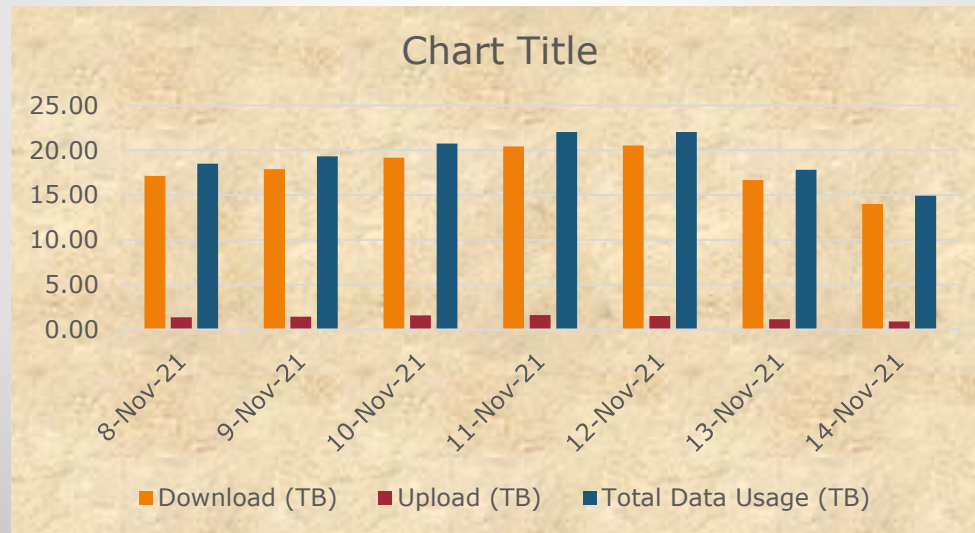

Urban Wifi Project Weekly Report 08-Nov-21 to 14-Nov-21**TOP 10 City as per Usage**

Sr.No	City Name	No.of Sessions of Users	Download (GB)	Upload (GB)	Total Data Usage (GB)
1	Nadiad	100967	3517.07	315.60	3832.67
2	Sidhpur	76985	3537.47	245.29	3782.76
3	Mehsana	76478	3476.19	288.65	3764.84
4	Mahua	79369	3532.22	223.35	3755.57
5	Palitana	83990	3479.32	239.72	3719.04
6	Patan	63170	3269.42	253.48	3522.90
7	UNA	84916	3115.39	258.78	3374.17
8	Visnagar	64281	3060.45	231.58	3292.03
9	Halol	70608	3060.55	231.00	3291.55
10	Veraval	70280	3015.91	222.40	3238.31

Urban Wifi Project Weekly Report 08-Nov-21 to 14-Nov-21

Total Data Usage of 55 cities

Date	Download (TB)	Upload (TB)	Total Data Usage (TB)
08-Nov-21	17.16	1.34	18.50
09-Nov-21	17.89	1.42	19.30
10-Nov-21	19.19	1.56	20.75
11-Nov-21	20.44	1.60	22.04
12-Nov-21	20.53	1.51	22.04
13-Nov-21	16.67	1.15	17.82
14-Nov-21	14.01	0.90	14.91