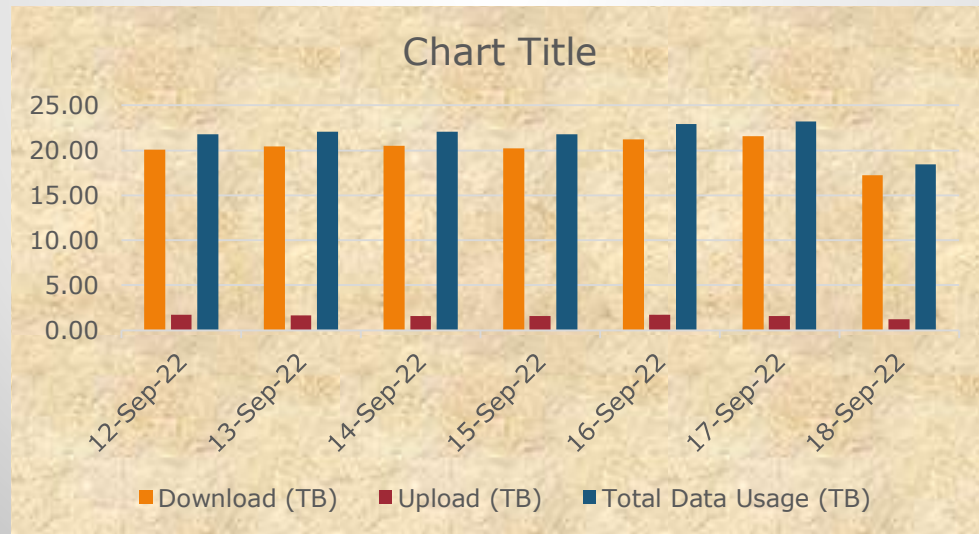

Urban Wifi Project Weekly Report 12-Sep-22 to 18-Sep-22

TOP 10 City as per Usage

Sr.No	City Name	No.of Sessions of Users	Download (GB)	Upload (GB)	Total Data Usage (GB)
1	Nadiad	113779	4194.05	374.74	4568.79
2	Patan	73871	3954.38	329.27	4283.65
3	Sidhpur	75945	3861.36	254.88	4116.25
4	Viramgam	66779	3657.97	238.22	3896.19
5	Visnagar	70401	3437.13	310.14	3747.27
6	Halol	74131	3396.07	278.16	3674.23
7	Unjha	75305	3379.19	236.09	3615.28
8	Palitana	62573	3317.67	245.76	3563.44
9	UNA	71496	3295.53	244.28	3539.81
10	Borsad	69807	3276.40	262.63	3539.03

Urban Wifi Project Weekly Report 12-Sep-22 to 18-Sep-22

Total Data Usage of 55 cities

Date	Download (TB)	Upload (TB)	Total Data Usage (TB)
12-Sep-22	20.07	1.73	21.80
13-Sep-22	20.45	1.64	22.09
14-Sep-22	20.48	1.57	22.05
15-Sep-22	20.22	1.61	21.82
16-Sep-22	21.20	1.72	22.92
17-Sep-22	21.60	1.59	23.19
18-Sep-22	17.25	1.21	18.46

Urban Wifi Project Weekly Report 12-Sep-22 to 18-Sep-22**Day wise Hotspot user count of 55 cities**

Sr.No	Hotspot Name	12-Sep-22	13-Sep-22	14-Sep-22	15-Sep-22	16-Sep-22	17-Sep-22	18-Sep-22	Grand Total
1	City Bus Stand	19114	19157	19892	18684	20697	18988	8763	125295
2	Civil Hospital	3569	3606	3761	3837	3979	3873	2736	25361
3	District Court	3343	3459	3519	3624	3568	3551	1344	22408
4	District Library	2452	2835	2746	2644	2952	3153	2374	19156
5	Mamlatdar Office	3001	3169	3177	3204	3339	3129	1531	20550
6	Nagarpalika	3759	3816	4091	4067	4248	4262	2767	27010
7	Taluka Office	2124	2208	2368	2307	2285	2140	1319	14751
	Grand Total	37362	38250	39554	38367	41068	39096	20834	254531