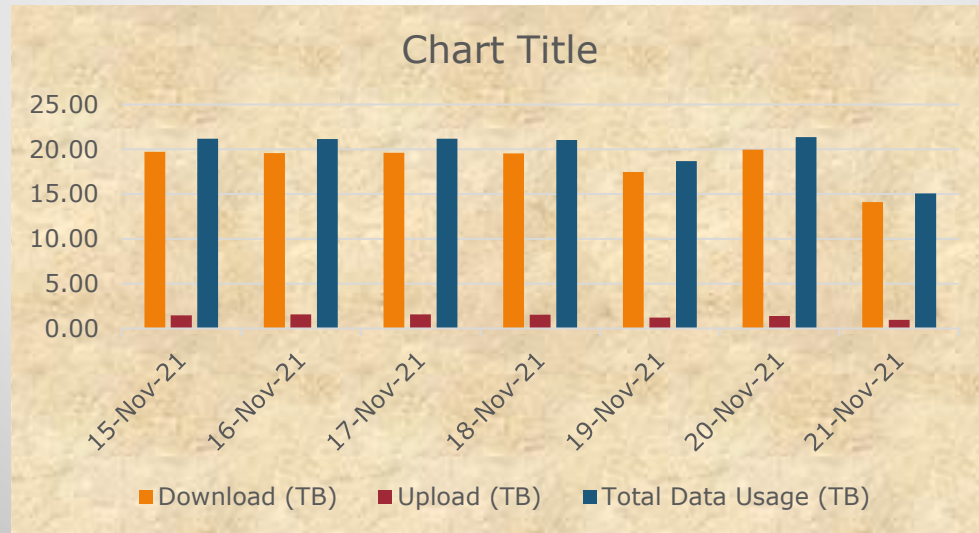

Urban Wifi Project Weekly Report 15-Nov-21 to 21-Nov-21**TOP 10 City as per Usage**

Sr.No	City Name	No.of Sessions of Users	Download (GB)	Upload (GB)	Total Data Usage (GB)
1	Nadiad	115621	3824.00	316.98	4140.98
2	Sidhpur	88700	3739.80	222.19	3961.99
3	Mehsana	83127	3383.84	252.62	3636.45
4	Mahua	81023	3362.53	243.30	3605.83
5	Halol	77147	3284.79	264.22	3549.01
6	Palitana	76588	3302.01	221.22	3523.23
7	Patan	73405	3207.52	219.85	3427.37
8	UNA	85991	3106.29	242.69	3348.98
9	Viramgam	61261	3075.71	189.35	3265.06
10	Dahod	69679	3022.48	221.23	3243.71

Urban Wifi Project Weekly Report 15-Nov-21 to 21-Nov-21

Total Data Usage of 55 cities

Date	Download (TB)	Upload (TB)	Total Data Usage (TB)
15-Nov-21	19.71	1.46	21.17
16-Nov-21	19.57	1.58	21.14
17-Nov-21	19.61	1.57	21.18
18-Nov-21	19.53	1.51	21.05
19-Nov-21	17.45	1.21	18.66
20-Nov-21	19.96	1.40	21.36
21-Nov-21	14.10	0.97	15.07