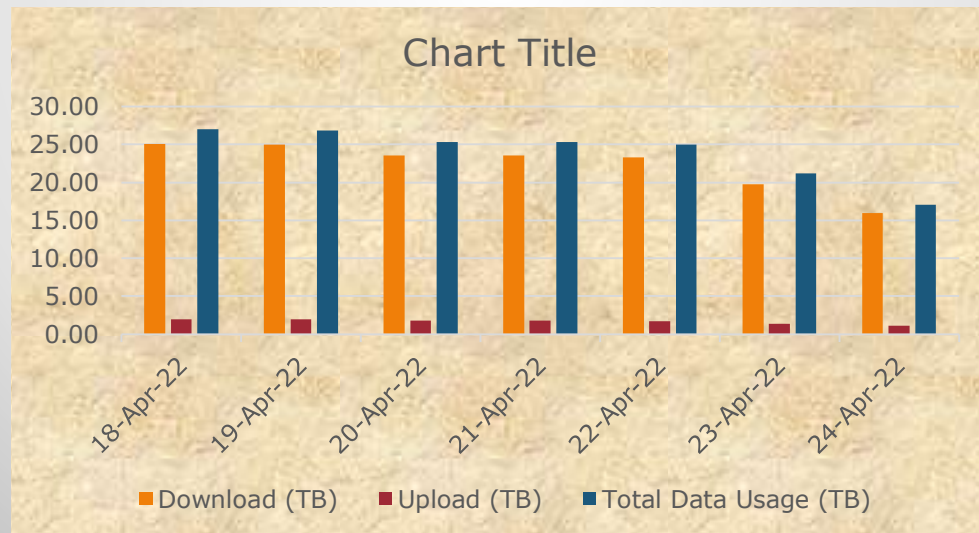

Urban Wifi Project Weekly Report 18-Apr-22 to 24-Apr-22

TOP 10 City as per Usage

Sr.No	City Name	No.of Sessions of Users	Download (GB)	Upload (GB)	Total Data Usage (GB)
1	Patan	90013	4530.41	305.37	4835.78
2	Sidhpur	90322	3968.35	280.01	4248.37
3	Visnagar	92006	3910.87	317.06	4227.93
4	Palitana	93616	3859.16	341.65	4200.81
5	Mehsana	84331	3869.19	272.56	4141.75
6	Viramgam	77713	3748.00	287.26	4035.25
7	UNA	105672	3768.92	260.84	4029.76
8	Savarkundla	77876	3750.28	271.14	4021.42
9	Himmatnagar	104513	3650.05	294.64	3944.69
10	Veraval	89872	3495.56	236.39	3731.95

Urban Wifi Project Weekly Report 18-Apr-22 to 24-Apr-22

Total Data Usage of 55 cities

Date	Download (TB)	Upload (TB)	Total Data Usage (TB)
18-Apr-22	25.04	1.98	27.01
19-Apr-22	24.97	1.92	26.88
20-Apr-22	23.54	1.80	25.34
21-Apr-22	23.54	1.76	25.30
22-Apr-22	23.32	1.69	25.00
23-Apr-22	19.78	1.39	21.17
24-Apr-22	15.98	1.08	17.06