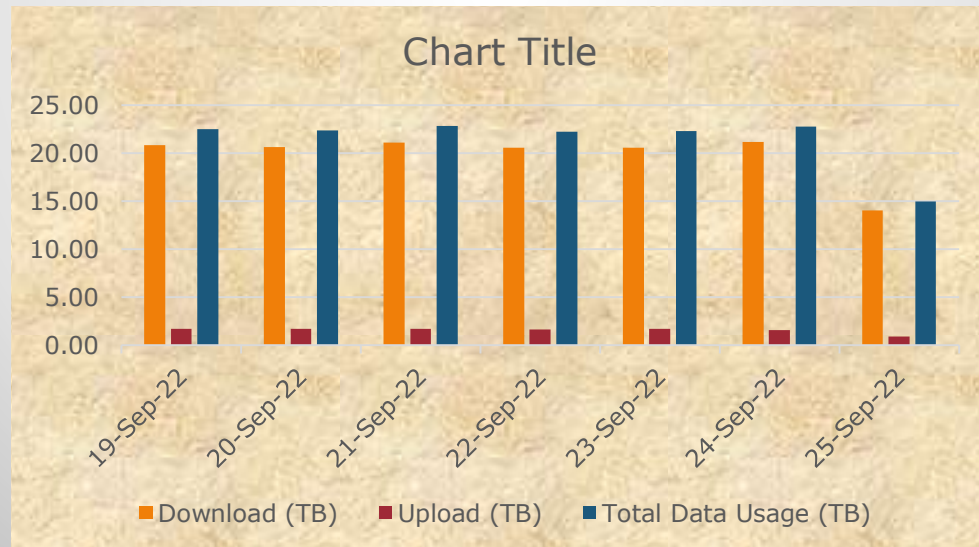

### Total Data Usage of 55 cities

Date	Download (TB)	Upload (TB)	Total Data Usage (TB)
19-Sep-22	20.83	1.69	22.52
20-Sep-22	20.69	1.71	22.40
21-Sep-22	21.12	1.74	22.86
22-Sep-22	20.59	1.65	22.25
23-Sep-22	20.63	1.69	22.32
24-Sep-22	21.19	1.59	22.77
25-Sep-22	14.03	0.95	14.98