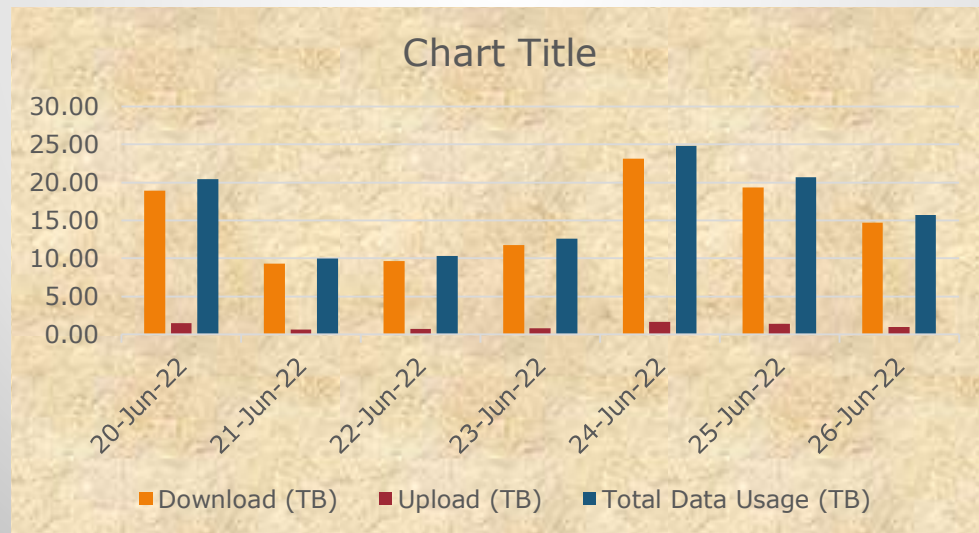

**Urban Wifi Project Weekly Report 20-June-22 to 26-June-22****TOP 10 City as per Usage**

<b>Sr.No</b>	<b>City Name</b>	<b>No.of Sessions of Users</b>	<b>Download (GB)</b>	<b>Upload (GB)</b>	<b>Total Data Usage (GB)</b>
1	Mehsana	54581	3036.43	218.07	3254.50
2	Patan	43293	2913.13	203.00	3116.14
3	Botad	46664	2820.58	201.85	3022.43
4	Sidhpur	50034	2823.32	185.61	3008.93
5	Mahua	40102	2788.76	186.56	2975.32
6	UNA	52974	2704.71	178.72	2883.43
7	Himmatnagar	52887	2598.78	194.55	2793.33
8	Nadiad	56720	2563.03	211.04	2774.06
9	Palanpur	51243	2585.07	175.21	2760.28
10	Jetpur	57905	2574.39	173.08	2747.47

### Total Data Usage of 55 cities

Date	Download (TB)	Upload (TB)	Total Data Usage (TB)
20-Jun-22	18.90	1.52	20.42
21-Jun-22	9.35	0.65	10.00
22-Jun-22	9.63	0.70	10.34
23-Jun-22	11.78	0.84	12.63
24-Jun-22	23.13	1.69	24.81
25-Jun-22	19.31	1.36	20.67
26-Jun-22	14.75	0.98	15.73