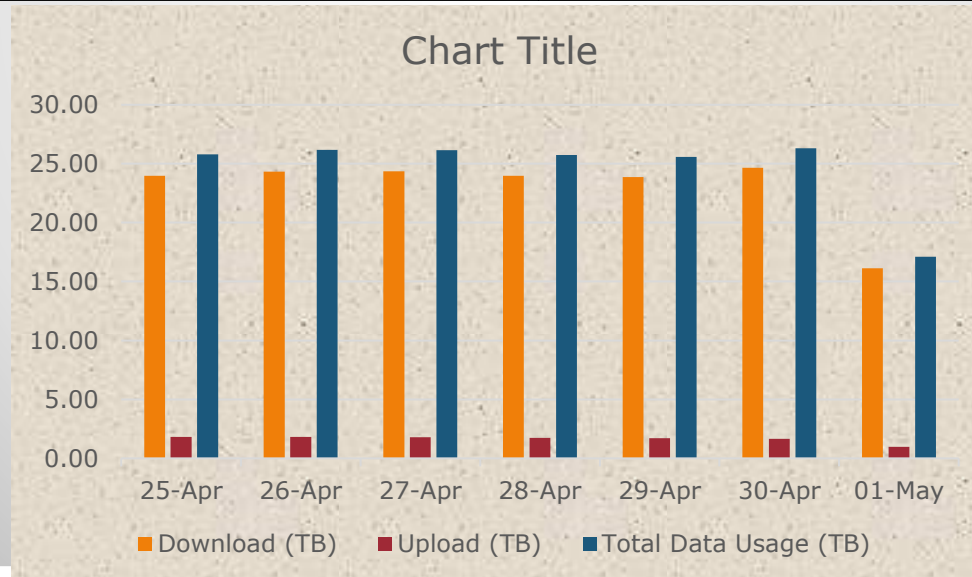

### TOP 10 City as per Usage

Sr.No	City Name	No.of Sessions of Users	Download (GB)	Upload (GB)	Total Data Usage (GB)
1	Bhuj	161	52.84	2.32	55.16
2	Valsad	210	51.68	0.81	52.49
3	Nadiad	193	46.69	2.35	49.04
4	Patan	88	43.28	1.19	44.47
5	Navsari	268	41.96	1.43	43.39
6	Bhuj	239	40.75	1.39	42.14
7	Gandhidham	305	40.24	1.13	41.37
8	Dabhoi	227	39.83	1.20	41.03
9	Himmatnagar	76	38.56	2.14	40.69
10	Nadiad	220	36.90	2.25	39.16

### Total Data Usage of 55 cities

Date	Download (TB)	Upload (TB)	Total Data Usage (TB)
25-Apr	23.97	1.82	25.79
26-Apr	24.33	1.83	26.16
27-Apr	24.34	1.81	26.15
28-Apr	23.97	1.76	25.73
29-Apr	23.86	1.72	25.58
30-Apr	24.64	1.66	26.30
01-May	16.12	0.99	17.10