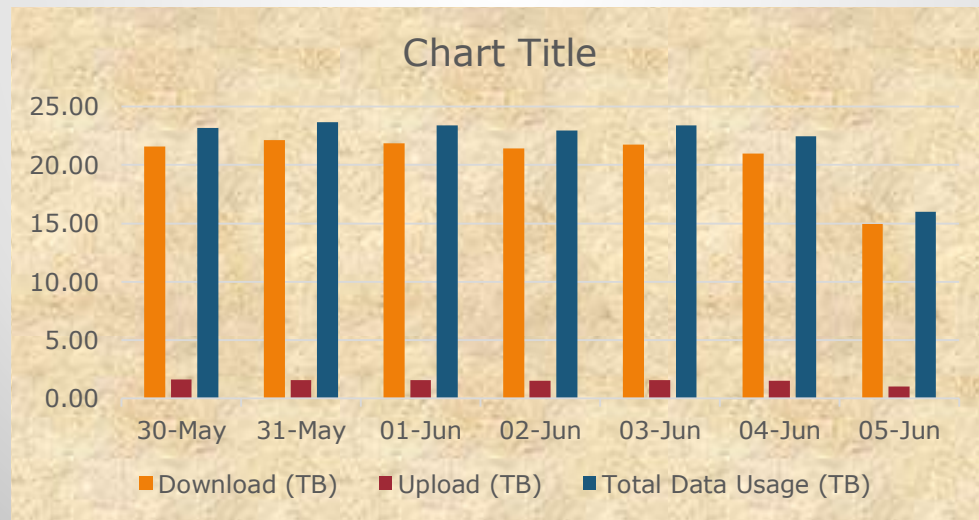

Urban Wifi Project Weekly Report 30-May-22 to 05-June-22

TOP 10 City as per Usage

Sr.No	City Name	No.of Sessions of Users	Download (GB)	Upload (GB)	Total Data Usage (GB)
1	Patan	40267	4199.62	291.95	4491.57
2	Nadiad	67030	3943.22	303.95	4247.17
3	Mehsana	47998	3901.04	260.71	4161.75
4	Sidhpur	54044	3863.27	242.17	4105.44
5	Viramgam	45585	3737.90	221.29	3959.19
6	Visnagar	37514	3501.64	291.96	3793.59
7	Halol	39207	3455.13	234.26	3689.39
8	Mahua	30776	3376.08	234.21	3610.29
9	Botad	36647	3340.55	256.37	3596.92
10	UNA	38381	3325.58	256.54	3582.11

Urban Wifi Project Weekly Report 30-May-22 to 05-June-22

Total Data Usage of 55 cities

Date	Download (TB)	Upload (TB)	Total Data Usage (TB)
30-May	21.56	1.63	23.19
31-May	22.10	1.56	23.67
01-Jun	21.86	1.56	23.41
02-Jun	21.44	1.54	22.97
03-Jun	21.77	1.60	23.36
04-Jun	20.97	1.49	22.46
05-Jun	14.96	1.04	16.01

Urban Wifi Project Weekly Report 30-May-22 to 05-June-22**Day wise Hotspot user count of 55 cities**

Sr.No	Hotspot Name	30-May	31-May	01-Jun	02-Jun	03-Jun	04-Jun	05-Jun	Grand Total
1	City Bus Stand	12409	12820	12921	12898	12964	11747	6763	82522
2	Civil Hospital	3217	3319	3415	3355	3301	3177	2168	21952
3	District Court	3127	3110	3132	3051	3007	2949	956	19332
4	District Library	2174	2676	2779	2680	2885	2672	2049	17915
5	Mamlatdar Office	2811	2833	2717	2845	2897	2415	1165	17683
6	Nagarpalika	3332	3413	3318	3392	3394	3219	2055	22123
7	Taluka Office	1797	1816	1817	1882	1781	1639	950	11682
	Grand Total	28867	29987	30099	30103	30229	27818	16106	193209