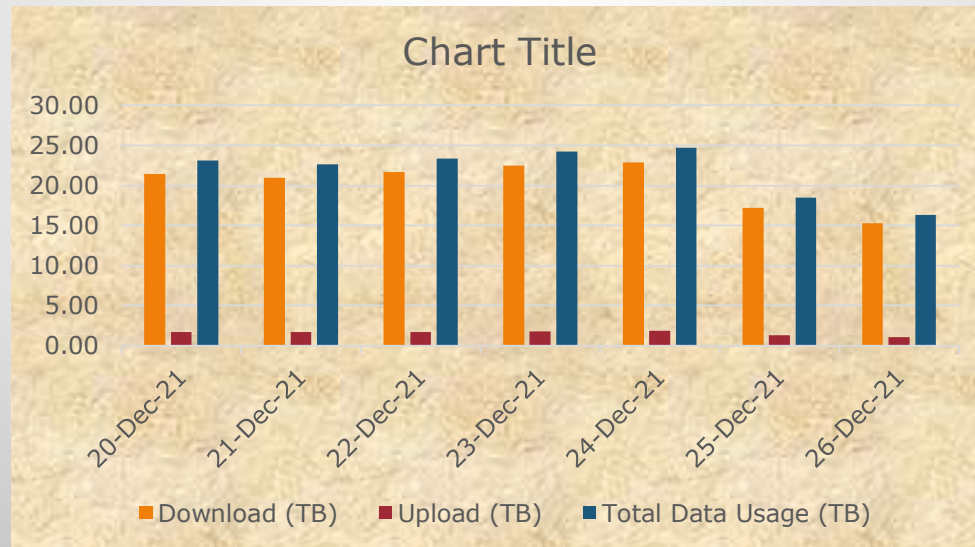

**Urban Wifi Project Weekly Report 20-Dec-21 to 26-Dec-21****TOP 10 City as per Usage**

<b>Sr.No</b>	<b>City Name</b>	<b>No.of Sessions of Users</b>	<b>Download (GB)</b>	<b>Upload (GB)</b>	<b>Total Data Usage (GB)</b>
1	Sidhpur	107841	4543.49	292.78	4836.27
2	Nadiad	132532	4080.88	371.27	4452.15
3	Mehsana	103180	4080.95	316.46	4397.40
4	Patan	94889	3953.93	293.43	4247.36
5	Halol	94855	3554.71	304.67	3859.38
6	Palitana	84853	3463.39	285.37	3748.75
7	UNA	94577	3429.65	285.21	3714.86
8	Visnagar	84031	3378.20	266.95	3645.16
9	Himmatnagar	95327	3274.35	310.74	3585.09
10	Veraval	73522	3313.06	267.98	3581.04

### Total Data Usage of 55 cities

Date	Download (TB)	Upload (TB)	Total Data Usage (TB)
20-Dec-21	21.42	1.72	23.14
21-Dec-21	20.94	1.71	22.65
22-Dec-21	21.65	1.70	23.35
23-Dec-21	22.48	1.78	24.26
24-Dec-21	22.88	1.82	24.70
25-Dec-21	17.19	1.26	18.45
26-Dec-21	15.28	1.08	16.36