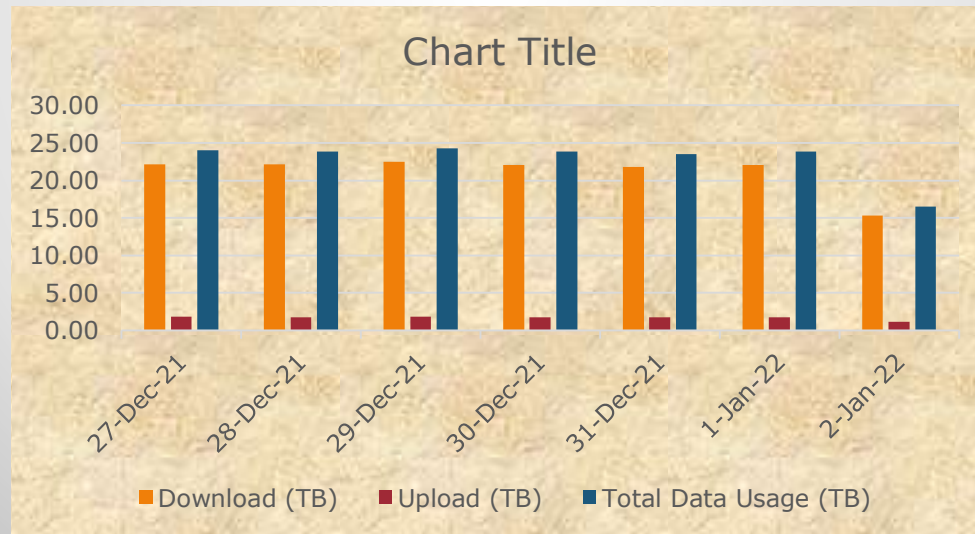

Urban Wifi Project Weekly Report 27-Dec-21 to 02-Jan-22**TOP 10 City as per Usage**

Sr.No	City Name	No.of Sessions of Users	Download (GB)	Upload (GB)	Total Data Usage (GB)
1	Patan	114099	4852.67	352.77	5205.44
2	Sidhpur	111241	4727.62	269.87	4997.49
3	Nadiad	148383	4311.63	401.74	4713.37
4	Mehsana	111724	4092.52	345.25	4437.77
5	Visnagar	97547	3552.17	289.17	3841.33
6	Halol	101423	3468.77	297.36	3766.13
7	Viramgam	83376	3505.48	260.35	3765.83
8	Veraval	82842	3450.32	265.44	3715.76
9	Himmatnagar	112111	3398.81	314.42	3713.23
10	Palanpur	107742	3366.05	263.37	3629.42

Urban Wifi Project Weekly Report 27-Dec-21 to 02-Jan-22

Total Data Usage of 55 cities

Date	Download (TB)	Upload (TB)	Total Data Usage (TB)
27-Dec-21	22.18	1.80	23.98
28-Dec-21	22.11	1.75	23.86
29-Dec-21	22.46	1.80	24.26
30-Dec-21	22.09	1.77	23.86
31-Dec-21	21.83	1.73	23.55
01-Jan-22	22.03	1.79	23.82
02-Jan-22	15.33	1.16	16.49

Urban Wifi Project Weekly Report 27-Dec-21 to 02-Jan-22

Day wise Hotspot user count of 55 cities

Sr.No	Hotspot Name	27-Dec-21	28-Dec-21	29-Dec-21	30-Dec-21	31-Dec-21	01-Jan-22	02-Jan-22	Grand Total
1	City Bus Stand	21187	20195	20677	20612	19892	18963	9765	131291
2	Civil Hospital	4595	4524	4636	4556	4527	4300	2944	30082
3	District Court	4366	4299	4342	4292	4242	4500	1510	27551
4	District Library	3056	3605	3787	3676	3707	3764	3082	24677
5	Mamlatdar Office	3969	3836	3919	3899	3759	3583	1626	24591
6	Nagarpalika	5074	4995	5230	5247	5097	5146	3137	33926
7	Taluka Office	2875	2768	2903	2943	2767	2817	1631	18704
	Grand Total	45122	44222	45494	45225	43991	43073	23695	290822