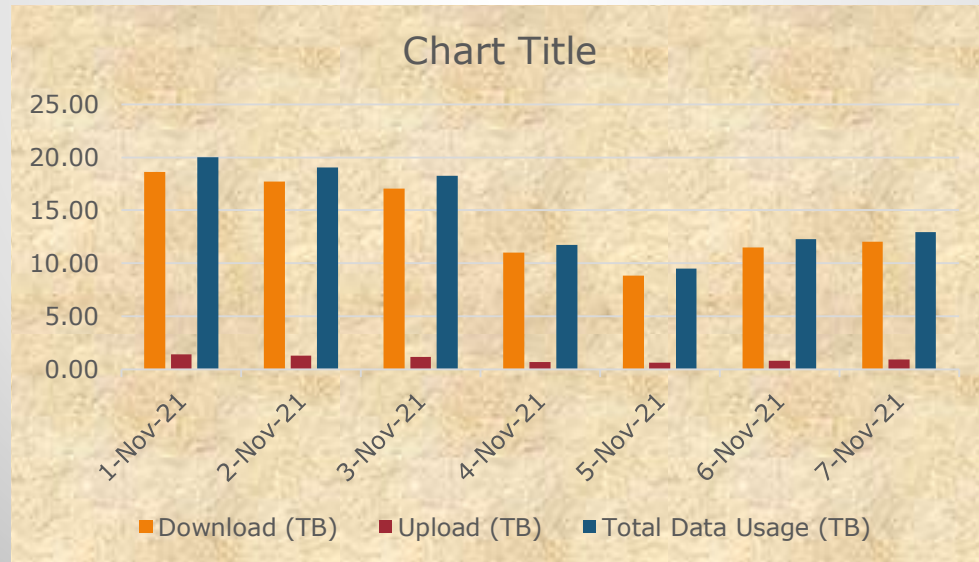

Urban Wifi Project Weekly Report 01-Nov-21 to 07-Nov-21**TOP 10 City as per Usage**

Sr.No	City Name	No.of Sessions of Users	Download (GB)	Upload (GB)	Total Data Usage (GB)
1	Mahua	66726	3053.33	195.47	3248.80
2	Palitana	76592	2928.14	206.07	3134.21
3	Sidhpur	71288	2929.66	183.35	3113.01
4	UNA	78980	2560.62	221.39	2782.01
5	Botad	54722	2485.93	227.17	2713.10
6	Upleta	49574	2502.05	166.22	2668.27
7	Halol	62468	2410.93	187.29	2598.22
8	Veraval	53446	2407.06	157.48	2564.54
9	Mehsana	54870	2371.86	172.13	2543.99
10	Nadiad	69383	2352.41	168.52	2520.93

Urban Wifi Project Weekly Report 01-Nov-21 to 07-Nov-21

Total Data Usage of 55 cities

Date	Download (TB)	Upload (TB)	Total Data Usage (TB)
01-Nov-21	18.63	1.39	20.02
02-Nov-21	17.74	1.28	19.01
03-Nov-21	17.08	1.20	18.28
04-Nov-21	11.04	0.70	11.74
05-Nov-21	8.85	0.64	9.48
06-Nov-21	11.49	0.78	12.28
07-Nov-21	12.05	0.92	12.97