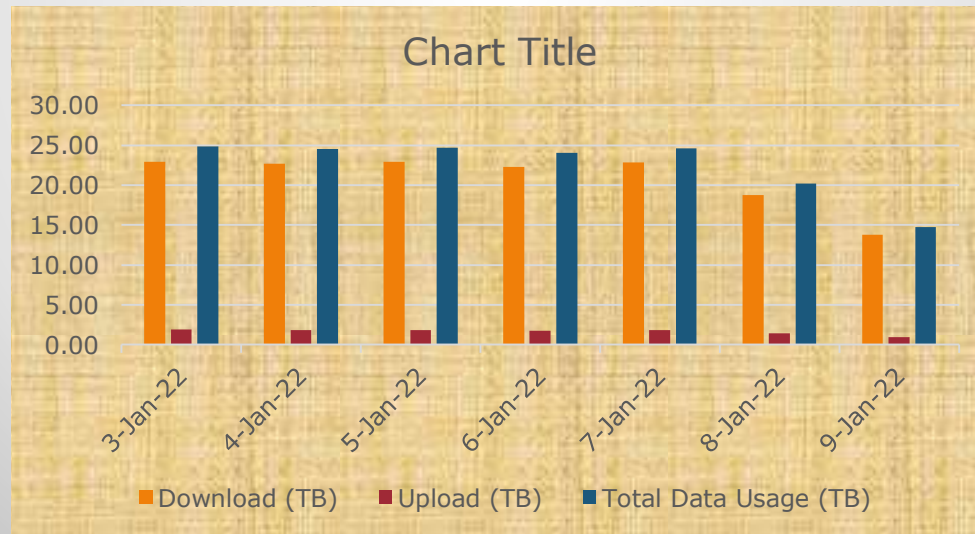

Urban Wifi Project Weekly Report 03-Jan-22 to 09-Jan-22**TOP 10 City as per Usage**

Sr.No	City Name	No.of Sessions of Users	Download (GB)	Upload (GB)	Total Data Usage (GB)
1	Sidhpur	112887	293.65	4520.71	4814.36
2	Patan	107179	349.55	4432.38	4781.93
3	Mehsana	105941	306.26	3992.86	4299.12
4	Nadiad	142892	370.78	3856.15	4226.93
5	Halol	111413	339.44	3782.42	4121.86
6	Himmatnagar	114036	305.57	3493.53	3799.09
7	Veraval	84680	265.68	3441.75	3707.43
8	Dahod	82862	250.27	3455.83	3706.10
9	Deesa	101739	328.40	3375.13	3703.53
10	Viramgam	87898	243.29	3386.09	3629.38

Urban Wifi Project Weekly Report 03-Jan-22 to 09-Jan-22

Total Data Usage of 55 cities

Date	Download (TB)	Upload (TB)	Total Data Usage (TB)
03-Jan-22	22.95	1.91	24.86
04-Jan-22	22.71	1.85	24.56
05-Jan-22	22.91	1.82	24.73
06-Jan-22	22.32	1.77	24.09
07-Jan-22	22.81	1.82	24.64
08-Jan-22	18.79	1.41	20.20
09-Jan-22	13.82	0.93	14.75