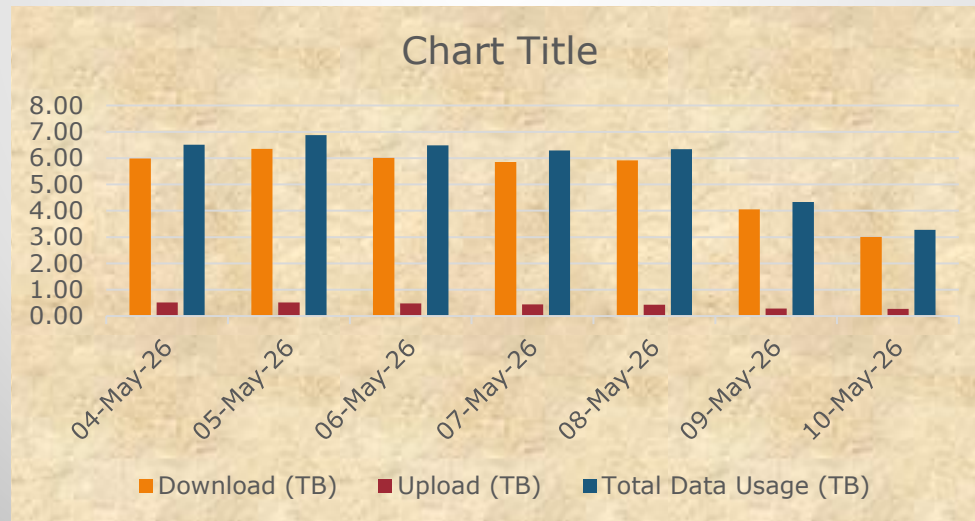

Urban Wifi Project Weekly Report 04-May-26 to 10-May-26

TOP 10 City as per Usage

Sr.No	City Name	No.of Sessions of Users	Download (GB)	Upload (GB)	Total Data Usage (GB)
1	Nadiad	61259	2125.83	200.28	2326.11
2	Amreli	50680	2147.50	161.10	2308.61
3	Navsari	67163	1886.10	144.17	2030.27
4	Porbandar	56528	1711.71	155.33	1867.05
5	Mehsana	28349	1577.37	127.28	1704.65
6	Valsad	24546	1550.44	108.15	1658.59
7	Palanpur	24420	1368.03	115.96	1483.99
8	Palitana	29482	1306.65	122.89	1429.54
9	Kadi	32136	1163.14	80.94	1244.07
10	Bilimora	18910	1143.55	70.35	1213.90

Urban Wifi Project Weekly Report 04-May-26 to 10-May-26

Total Data Usage of 55 cities

Date	Download (TB)	Upload (TB)	Total Data Usage (TB)
04-May-26	5.99	0.52	6.51
05-May-26	6.35	0.52	6.87
06-May-26	6.02	0.47	6.49
07-May-26	5.85	0.44	6.29
08-May-26	5.91	0.43	6.34
09-May-26	4.05	0.28	4.33
10-May-26	3.00	0.27	3.28

Urban Wifi Project Weekly Report 04-May-26 to 10-May-26

Day wise Hotspot user count of 55 cities

Sr.No	Hotspot Name	04-May-26	05-May-26	06-May-26	07-May-26	08-May-26	09-May-26	10-May-26	Grand Total
1	City Bus Stand	2181	2300	2160	1911	2026	1654	1191	13423
2	Civil Hospital	1180	1185	1097	1081	1031	884	581	7039
3	District Court	1316	1321	1271	1219	1195	268	218	6808
4	District Library	943	1160	1144	1046	1023	964	705	6985
5	Mamlatdar Office	860	924	829	819	782	293	244	4751
6	Nagarpalika	1235	1291	1270	1129	1133	677	533	7268
7	Taluka Office	554	584	527	436	449	225	178	2953
8	Science City	21	36	35	35	37	39	44	247
	Grand Total	8290	8801	8333	7676	7676	5004	3694	49474