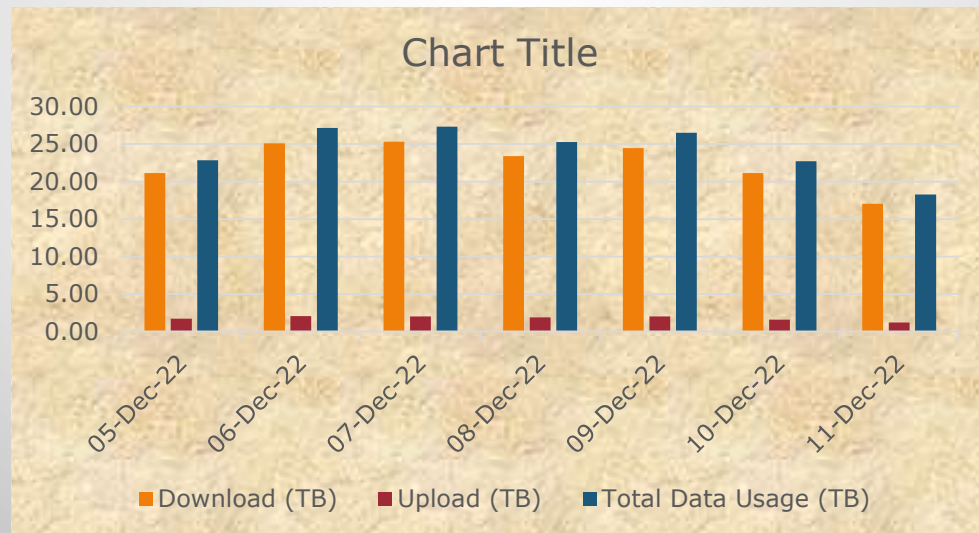

Urban Wifi Project Weekly Report 05-Dec-22 to 11-Dec-22

TOP 10 City as per Usage

Sr.No	City Name	No.of Sessions of Users	Download (GB)	Upload (GB)	Total Data Usage (GB)
1	Patan	79499	4454.87	399.78	4854.64
2	Nadiad	118109	4436.40	382.02	4818.42
3	Unjha	79347	4023.56	264.24	4287.80
4	Ankleshwar	97890	3979.15	265.25	4244.40
5	Jetpur	103833	3854.26	282.76	4137.02
6	Morbi	66458	3827.98	244.11	4072.09
7	Veraval	78871	3748.37	307.07	4055.43
8	Sidhpur	75403	3746.89	277.74	4024.63
9	Palitana	70306	3685.10	288.63	3973.73
10	Visnagar	79773	3644.17	300.12	3944.29

Urban Wifi Project Weekly Report 05-Dec-22 to 11-Dec-22

Total Data Usage of 55 cities

Date	Download (TB)	Upload (TB)	Total Data Usage (TB)
05-Dec-22	21.13	1.71	22.85
06-Dec-22	25.09	2.06	27.15
07-Dec-22	25.33	2.00	27.33
08-Dec-22	23.39	1.90	25.29
09-Dec-22	24.46	2.04	26.49
10-Dec-22	21.15	1.57	22.72
11-Dec-22	17.05	1.22	18.27

Urban Wifi Project Weekly Report 05-Dec-22 to 11-Dec-22**Day wise Hotspot user count of 55 cities**

Sr.No	Hotspot Name	05-Dec-22	06-Dec-22	07-Dec-22	08-Dec-22	09-Dec-22	10-Dec-22	11-Dec-22	Grand Total
1	City Bus Stand	13385	19825	21611	18125	20173	16141	9003	118263
2	Civil Hospital	4049	4477	4442	4308	4332	4136	2858	28602
3	District Court	2586	3866	3841	3646	3721	1531	1250	20441
4	District Library	2442	3496	3476	3387	3539	3430	2537	22307
5	Mamlatdar Office	3134	3419	3674	2726	3264	1742	1399	19358
6	Nagarpalika	4068	5004	4768	4653	4903	3582	2787	29765
7	Taluka Office	2328	2697	2773	2507	2678	1864	1497	16344
	Grand Total	31992	42784	44585	39352	42610	32426	21331	255080