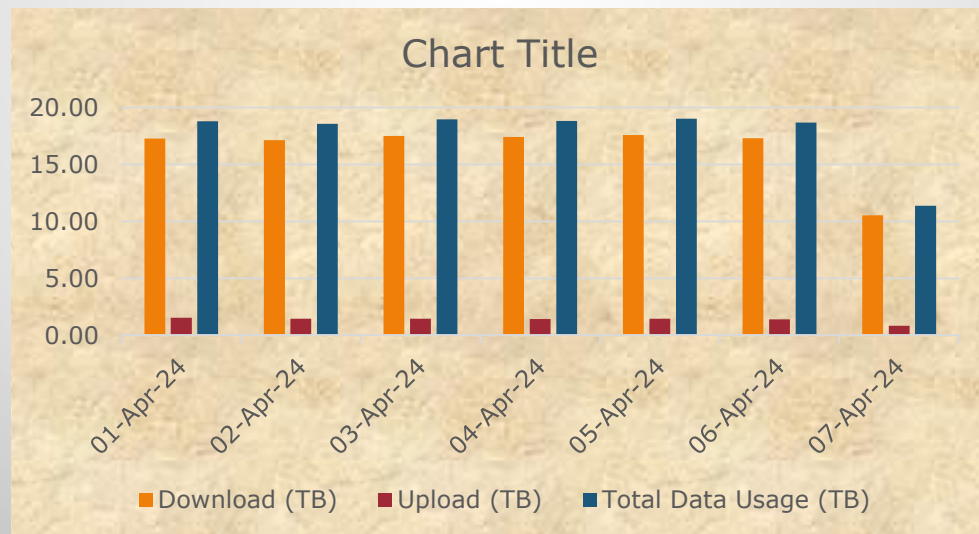

Urban Wifi Project Weekly Report 01-Apr-24 to 07-Apr-24

TOP 10 City as per Usage

Sr.No	City Name	No.of Sessions of Users	Download (GB)	Upload (GB)	Total Data Usage (GB)
1	Nadiad	116923	3849.88	357.73	4207.61
2	Halol	78323	3645.71	345.79	3991.50
3	Patan	83710	3646.60	296.83	3943.43
4	Sidhpur	95039	3512.80	266.46	3779.26
5	Palitana	70897	3316.01	295.17	3611.18
6	Himmatnagar	64097	3212.69	255.97	3468.66
7	Mahua	68338	3089.95	244.88	3334.83
8	Visnagar	78086	3013.68	290.35	3304.03
9	Botad	61019	3018.12	285.55	3303.67
10	Palanpur	69297	2866.02	350.11	3216.13

Urban Wifi Project Weekly Report 01-Apr-24 to 07-Apr-24

Total Data Usage of 55 cities

Date	Download (TB)	Upload (TB)	Total Data Usage (TB)
01-Apr-24	17.28	1.52	18.81
02-Apr-24	17.13	1.43	18.57
03-Apr-24	17.51	1.45	18.96
04-Apr-24	17.43	1.41	18.83
05-Apr-24	17.58	1.46	19.03
06-Apr-24	17.30	1.39	18.69
07-Apr-24	10.54	0.83	11.37