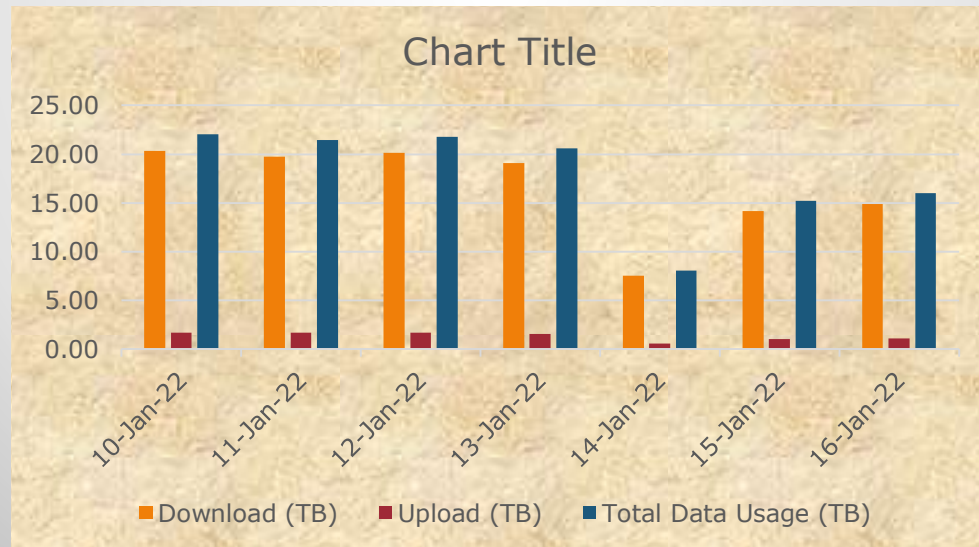

Urban Wifi Project Weekly Report 10-Jan-22 to 16-Jan-22

TOP 10 City as per Usage

Sr.No	City Name	No.of Sessions of Users	Download (GB)	Upload (GB)	Total Data Usage (GB)
1	Patan	81596	3377.73	271.19	3648.92
2	Sidhpur	81809	3297.01	227.02	3524.03
3	Veraval	77115	3142.24	232.64	3374.89
4	Mehsana	80952	3057.39	245.05	3302.43
5	UNA	83619	2952.82	213.63	3166.45
6	Morbi	60149	2788.69	221.29	3009.99
7	Dahod	66629	2770.39	211.00	2981.39
8	Palanpur	78843	2773.71	204.45	2978.16
9	Halol	77849	2724.97	236.77	2961.75
10	Deesa	72236	2710.42	244.26	2954.68

Urban Wifi Project Weekly Report 10-Jan-22 to 16-Jan-22

Total Data Usage of 55 cities

Date	Download (TB)	Upload (TB)	Total Data Usage (TB)
10-Jan-22	20.36	1.69	22.05
11-Jan-22	19.77	1.69	21.46
12-Jan-22	20.13	1.66	21.79
13-Jan-22	19.06	1.51	20.57
14-Jan-22	7.54	0.53	8.07
15-Jan-22	14.18	1.03	15.21
16-Jan-22	14.91	1.07	15.98

Urban Wifi Project Weekly Report 10-Jan-22 to 16-Jan-22

Day wise Hotspot user count of 55 cities

Sr.No	Hotspot Name	10-Jan-22	11-Jan-22	12-Jan-22	13-Jan-22	14-Jan-22	15-Jan-22	16-Jan-22	Grand Total
1	City Bus Stand	18647	17811	17728	16271	5166	7633	8798	92054
2	Civil Hospital	4384	4353	4313	4215	2473	3256	2854	25848
3	District Court	3559	3183	3371	3238	966	2254	1274	17845
4	District Library	3131	3448	3358	3241	1163	1986	2442	18769
5	Mamlatdar Office	3826	3890	3822	3586	965	2159	1459	19707
6	Nagarpalika	5041	5038	4979	4977	1922	3503	2821	28281
7	Taluka Office	2940	2745	2751	2843	831	1651	1345	15106
	Grand Total	41528	40468	40322	38371	13486	22442	20993	217610