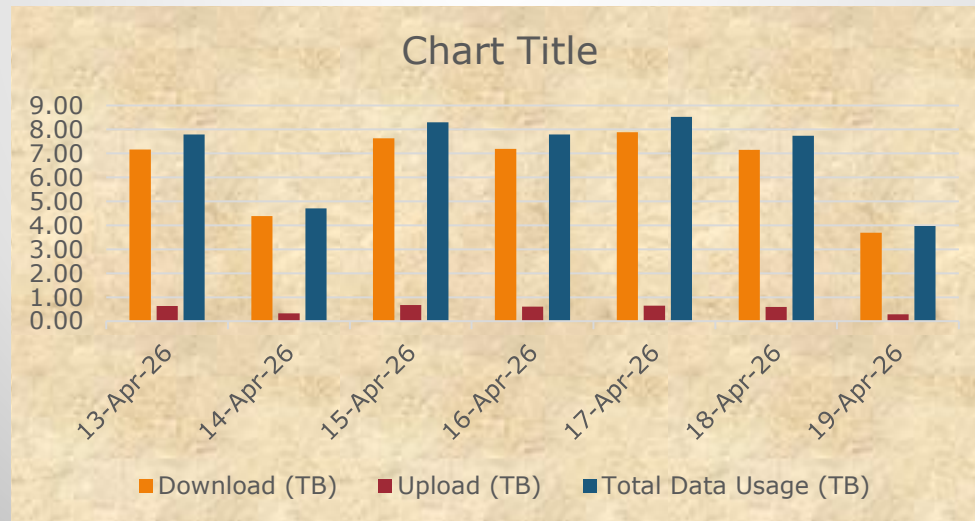

Urban Wifi Project Weekly Report 13-Apr-26 to 19-Apr-26

TOP 10 City as per Usage

Sr.No	City Name	No.of Sessions of Users	Download (GB)	Upload (GB)	Total Data Usage (GB)
1	Amreli	55337	2269.14	159.29	2428.44
2	Nadiad	67584	2199.96	201.97	2401.93
3	Navsari	66432	1933.68	133.80	2067.48
4	Porbandar	72450	1881.95	181.99	2063.94
5	Mehsana	35491	1887.47	127.75	2015.22
6	Palanpur	34894	1744.36	165.07	1909.43
7	Halol	63279	1698.77	151.00	1849.77
8	Valsad	36108	1649.84	127.18	1777.02
9	Visnagar	37804	1553.11	134.64	1687.75
10	Borsad	39604	1533.88	122.36	1656.24

Urban Wifi Project Weekly Report 13-Apr-26 to 19-Apr-26

Total Data Usage of 55 cities

Date	Download (TB)	Upload (TB)	Total Data Usage (TB)
13-Apr-26	7.17	0.63	7.80
14-Apr-26	4.39	0.32	4.71
15-Apr-26	7.63	0.67	8.30
16-Apr-26	7.19	0.60	7.80
17-Apr-26	7.89	0.64	8.53
18-Apr-26	7.15	0.59	7.74
19-Apr-26	3.69	0.28	3.97

Urban Wifi Project Weekly Report 13-Apr-26 to 19-Apr-26

Day wise Hotspot user count of 55 cities

Sr.No	Hotspot Name	13-Apr-26	14-Apr-26	15-Apr-26	16-Apr-26	17-Apr-26	18-Apr-26	19-Apr-26	Grand Total
1	City Bus Stand	3612	2016	3462	3483	3553	3160	1502	20788
2	Civil Hospital	1292	1099	1293	1362	1371	1304	760	8481
3	District Court	1360	340	1395	1343	1451	1408	299	7596
4	District Library	1080	904	1334	1313	1308	1232	733	7904
5	Mamlatdar Office	1011	514	1055	1029	1092	1006	409	6116
6	Nagarpalika	1364	846	1444	1477	1516	1400	757	8804
7	Taluka Office	589	279	614	616	612	578	253	3541
8	Science City	0	0	0	0	0	0	0	0
	Grand Total	10308	5998	10597	10623	10903	10088	4713	63230