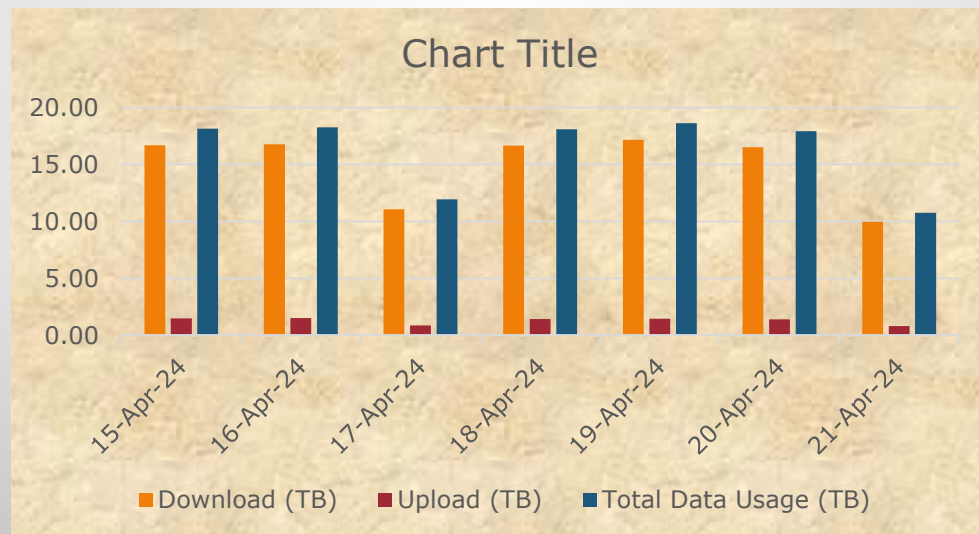

Urban Wifi Project Weekly Report 15-Apr-24 to 21-Apr-24

TOP 10 City as per Usage

Sr.No	City Name	No.of Sessions of Users	Download (GB)	Upload (GB)	Total Data Usage (GB)
1	Nadiad	99631	3573.02	350.69	3923.71
2	Halol	68605	3409.69	326.82	3736.51
3	Patan	71595	3422.55	306.79	3729.34
4	Sidhpur	93433	3393.15	280.88	3674.04
5	Himmatnagar	66168	2892.71	265.99	3158.69
6	Botad	53492	2905.99	233.58	3139.57
7	Visnagar	67169	2799.95	264.14	3064.09
8	Porbandar	69125	2719.62	225.58	2945.20
9	Palitana	60551	2678.20	230.10	2908.30
10	Viramgam	57663	2589.02	211.95	2800.97

Urban Wifi Project Weekly Report 15-Apr-24 to 21-Apr-24

Total Data Usage of 55 cities

Date	Download (TB)	Upload (TB)	Total Data Usage (TB)
15-Apr-24	16.68	1.47	18.14
16-Apr-24	16.76	1.50	18.26
17-Apr-24	11.06	0.86	11.92
18-Apr-24	16.66	1.42	18.09
19-Apr-24	17.17	1.45	18.63
20-Apr-24	16.53	1.39	17.92
21-Apr-24	9.97	0.79	10.76