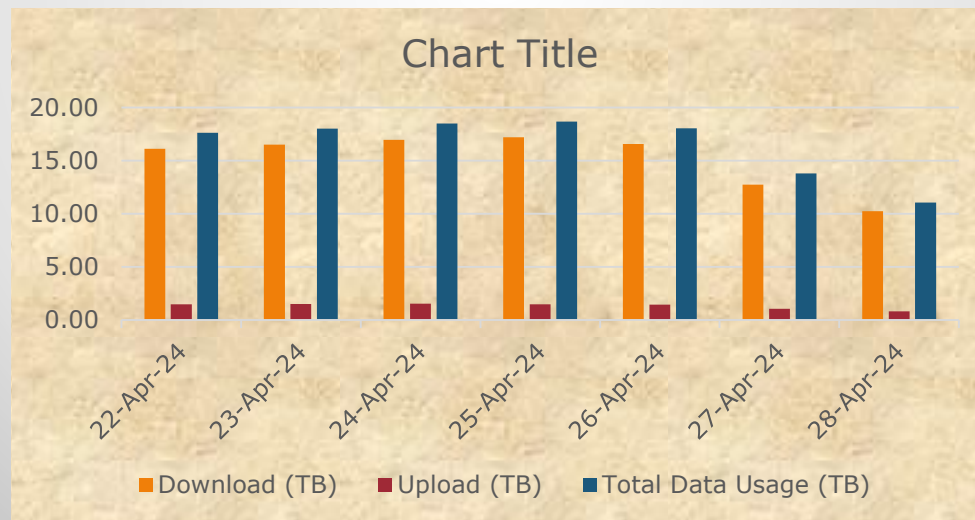

Urban Wifi Project Weekly Report 22-Apr-24 to 28-Apr-24

TOP 10 City as per Usage

Sr.No	City Name	No.of Sessions of Users	Download (GB)	Upload (GB)	Total Data Usage (GB)
1	Nadiad	97886	3763.69	307.05	4070.74
2	Patan	76586	3570.07	329.99	3900.06
3	Sidhpur	88004	3566.39	283.46	3849.85
4	Halol	71696	3310.45	321.77	3632.22
5	Palitana	70351	3198.18	300.63	3498.82
6	Visnagar	75035	2813.82	288.87	3102.69
7	Palanpur	59170	2616.36	333.38	2949.74
8	Bharuch	69354	2744.84	197.87	2942.71
9	Navsari	86710	2653.25	272.26	2925.51
10	Botad	51105	2679.22	234.82	2914.04

Urban Wifi Project Weekly Report 22-Apr-24 to 28-Apr-24

Total Data Usage of 55 cities

Date	Download (TB)	Upload (TB)	Total Data Usage (TB)
22-Apr-24	16.13	1.49	17.62
23-Apr-24	16.51	1.50	18.01
24-Apr-24	16.96	1.55	18.51
25-Apr-24	17.19	1.49	18.69
26-Apr-24	16.59	1.46	18.05
27-Apr-24	12.74	1.07	13.81
28-Apr-24	10.26	0.82	11.07