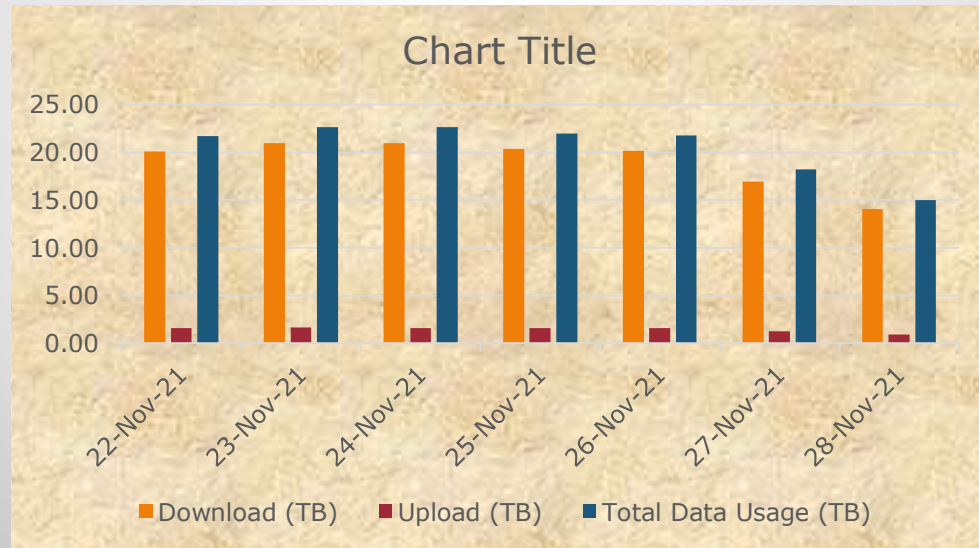

Urban Wifi Project Weekly Report 22-Nov-21 to 28-Nov-21

TOP 10 City as per Usage

Sr.No	City Name	No.of Sessions of Users	Download (GB)	Upload (GB)	Total Data Usage (GB)
1	Sidhpur	103076	4435.21	337.74	4772.95
2	Patan	90944	4035.96	311.02	4346.99
3	Mehsana	104589	3790.31	307.94	4098.25
4	Palitana	83951	3557.81	279.29	3837.10
5	Halol	90881	3497.66	298.26	3795.92
6	Veraval	70369	3299.04	231.59	3530.63
7	Himmatnagar	97525	3238.21	286.47	3524.68
8	Deesa	94966	3170.69	275.36	3446.05
9	Viramgam	67399	3213.76	182.10	3395.86
10	Dahod	74799	3125.63	242.96	3368.59

Urban Wifi Project Weekly Report 22-Nov-21 to 28-Nov-21

Total Data Usage of 55 cities

Date	Download (TB)	Upload (TB)	Total Data Usage (TB)
22-Nov-21	20.08	1.62	21.70
23-Nov-21	20.96	1.68	22.64
24-Nov-21	20.95	1.63	22.59
25-Nov-21	20.31	1.63	21.94
26-Nov-21	20.14	1.60	21.73
27-Nov-21	16.94	1.28	18.22
28-Nov-21	14.04	0.95	15.00

Urban Wifi Project Weekly Report 22-Nov-21 to 28-Nov-21**Day wise Hotspot user count of 55 cities**

Sr.No	Hotspot Name	22-Nov-21	23-Nov-21	24-Nov-21	25-Nov-21	26-Nov-21	27-Nov-21	28-Nov-21	Grand Total
1	City Bus Stand	13495	14424	15349	15285	15032	13095	7797	94477
2	Civil Hospital	4440	4474	4466	4460	4435	4121	2899	29295
3	District Court	3985	4144	4137	4221	4093	1514	1337	23431
4	District Library	2873	3317	3316	3189	3404	3330	2740	22169
5	Mamlatdar Office	3597	3752	3782	3832	3704	2136	1959	22762
6	Nagarpalika	4748	4911	4930	4736	4702	3534	2847	30408
7	Taluka Office	2689	2775	2689	2601	2492	1855	1624	16725
	Grand Total	35827	37797	38669	38324	37862	29585	21203	239267