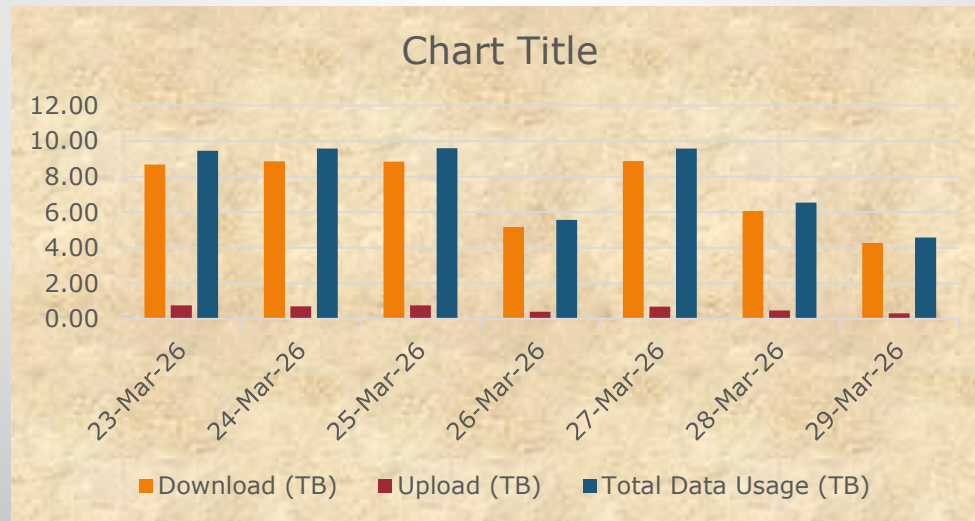

Urban Wifi Project Weekly Report 23-Mar-26 to 29-Mar-26

TOP 10 City as per Usage

Sr.No	City Name	No.of Sessions of Users	Download (GB)	Upload (GB)	Total Data Usage (GB)
1	Amreli	42741	2278.04	157.85	2435.89
2	Mehsana	32974	2087.69	127.02	2214.70
3	Halol	35507	1948.77	162.81	2111.58
4	Palanpur	37167	1925.94	166.49	2092.43
5	Bharuch	47336	1920.59	135.65	2056.23
6	Nadiad	56997	1790.90	154.67	1945.57
7	Porbandar	57140	1758.98	159.86	1918.85
8	Visnagar	36673	1720.68	172.73	1893.40
9	Navsari	66177	1567.82	111.76	1679.58
10	Valsad	28788	1524.05	130.67	1654.72

Urban Wifi Project Weekly Report 23-Mar-26 to 29-Mar-26

Total Data Usage of 55 cities

Date	Download (TB)	Upload (TB)	Total Data Usage (TB)
23-Mar-26	8.68	0.77	9.45
24-Mar-26	8.86	0.71	9.57
25-Mar-26	8.83	0.76	9.59
26-Mar-26	5.17	0.40	5.57
27-Mar-26	8.88	0.69	9.57
28-Mar-26	6.07	0.47	6.54
29-Mar-26	4.27	0.30	4.58

Urban Wifi Project Weekly Report 23-Mar-26 to 29-Mar-26

Day wise Hotspot user count of 55 cities

Sr.No	Hotspot Name	23-Mar-26	24-Mar-26	25-Mar-26	26-Mar-26	27-Mar-26	28-Mar-26	29-Mar-26	Grand Total
1	City Bus Stand	5004	4832	4922	2443	4239	3169	1669	26278
2	Civil Hospital	1413	1386	1499	1241	1472	1286	858	9155
3	District Court	1476	1543	1614	432	1405	303	260	7033
4	District Library	1290	1508	1454	1021	1468	1422	1015	9178
5	Mamlatdar Office	941	1008	1063	436	944	460	349	5201
6	Nagarpalika	1610	1577	1628	1104	1576	1099	852	9446
7	Taluka Office	737	777	810	392	643	351	264	3974
8	Science City	34	50	53	45	43	50	48	323
	Grand Total	12505	12681	13043	7114	11790	8140	5315	70588