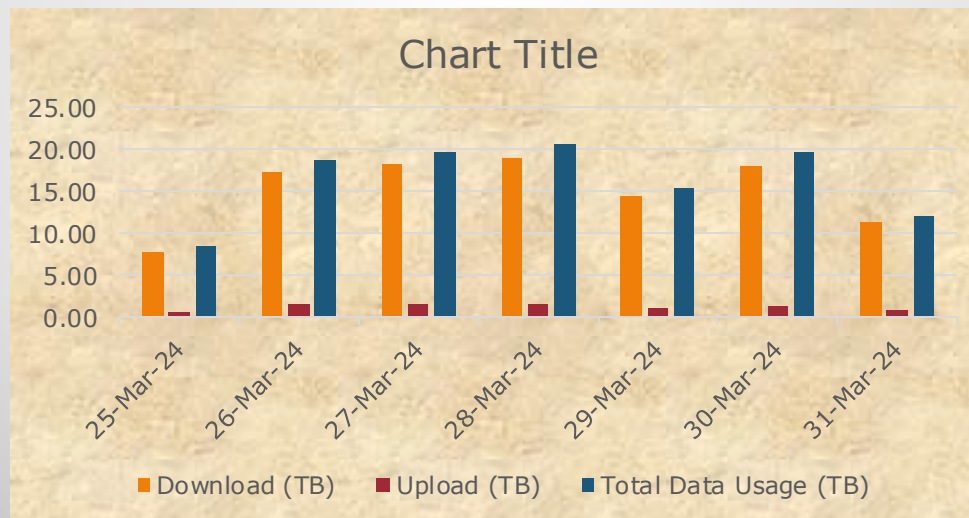

Urban Wifi Project Weekly Report 25-Mar-24 to 31-Mar-24

TOP 10 City as per Usage

Sr.No	City Name	No.of Sessions of Users	Download (GB)	Upload (GB)	Total Data Usage (GB)
1	Patan	77545	3642.12	313.85	3955.97
2	Sidhpur	81387	3550.06	336.82	3886.88
3	Nadiad	99318	3548.17	332.47	3880.64
4	Halol	65876	3293.27	271.05	3564.32
5	Palitana	63417	3027.51	263.43	3290.94
6	Mahua	54610	2886.50	211.32	3097.82
7	Botad	48325	2819.61	233.55	3053.16
8	Visnagar	66137	2785.30	215.44	3000.74
9	Porbandar	69405	2722.82	233.10	2955.92
10	Jetpur	76966	2706.21	192.99	2899.20

Urban Wifi Project Weekly Report 25-Mar-24 to 31-Mar-24

Total Data Usage of 55 cities

Date	Download (TB)	Upload (TB)	Total Data Usage (TB)
25-Mar-24	7.93	0.60	8.54
26-Mar-24	17.25	1.59	18.84
27-Mar-24	18.29	1.52	19.81
28-Mar-24	19.04	1.55	20.60
29-Mar-24	14.41	1.14	15.55
30-Mar-24	18.16	1.47	19.63
31-Mar-24	11.30	0.89	12.19

Urban Wifi Project Weekly Report 25-Mar-24 to 31-Mar-24

Day wise Hotspot user count of 55 cities

Sr.No	Hotspot Name	25-Mar-24	26-Mar-24	27-Mar-24	28-Mar-24	29-Mar-24	30-Mar-24	31-Mar-24	Grand Total
1	City Bus Stand	3323	10363	11641	11782	7160	10844	5375	60488
2	Civil Hospital	2052	3102	3153	3261	2419	2939	1887	18813
3	District Court	658	2754	3039	3095	2842	2911	944	16243
4	District Library	846	2261	2539	2517	1983	2525	1854	14525
5	Mamlatdar Office	777	2506	2580	2665	1793	2435	1225	13981
6	Nagarpalika	1547	3248	3459	3543	2550	3324	2155	19826
7	Taluka Office	590	1611	1666	1638	1022	1571	863	8961
8	Science City	21	69	57	57	75	73	69	421
	Grand Total	9814	25914	28134	28558	19844	26622	14372	153258