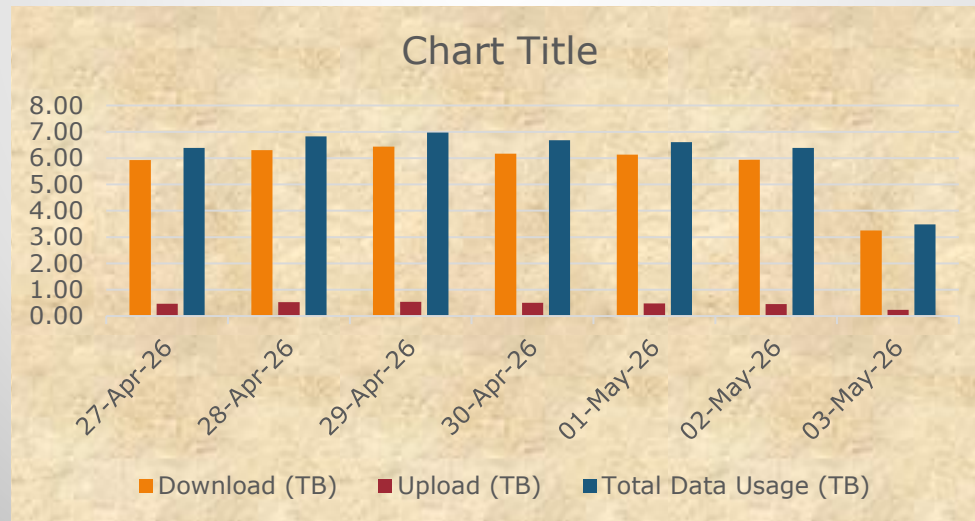

Urban Wifi Project Weekly Report 27-Apr-26 to 03-May-26

TOP 10 City as per Usage

Sr.No	City Name	No.of Sessions of Users	Download (GB)	Upload (GB)	Total Data Usage (GB)
1	Nadiad	66027	2210.76	211.32	2422.07
2	Amreli	54873	2015.33	169.59	2184.92
3	Navsari	65336	1843.22	125.40	1968.62
4	Palanpur	32695	1786.39	131.23	1917.62
5	Mehsana	27681	1763.14	120.47	1883.61
6	Porbandar	78322	1667.95	156.79	1824.74
7	Valsad	24162	1593.11	113.07	1706.18
8	Bharuch	27941	1431.61	100.25	1531.87
9	Palitana	33318	1337.75	125.15	1462.90
10	Visnagar	33412	1331.84	118.04	1449.88

Urban Wifi Project Weekly Report 27-Apr-26 to 03-May-26

Total Data Usage of 55 cities

Date	Download (TB)	Upload (TB)	Total Data Usage (TB)
27-Apr-26	5.93	0.46	6.39
28-Apr-26	6.30	0.53	6.83
29-Apr-26	6.44	0.54	6.97
30-Apr-26	6.17	0.51	6.68
01-May-26	6.13	0.47	6.61
02-May-26	5.94	0.45	6.39
03-May-26	3.25	0.24	3.49

Urban Wifi Project Weekly Report 27-Apr-26 to 03-May-26

Day wise Hotspot user count of 55 cities

Sr.No	Hotspot Name	27-Apr-26	28-Apr-26	29-Apr-26	30-Apr-26	01-May-26	02-May-26	03-May-26	Grand Total
1	City Bus Stand	2339	2412	2641	2442	2345	1922	1224	15325
2	Civil Hospital	1236	1200	1184	1204	1085	1054	676	7639
3	District Court	1268	1232	1343	1244	1198	1240	273	7798
4	District Library	876	1085	1152	1117	1012	1058	676	6976
5	Mamlatdar Office	703	629	829	803	769	828	304	4865
6	Nagarpalika	1191	1203	1276	1236	1238	1245	620	8009
7	Taluka Office	421	427	508	560	487	489	182	3074
8	Science City	0	0	4	20	23	35	49	131
	Grand Total	8034	8188	8937	8626	8157	7871	4004	53817