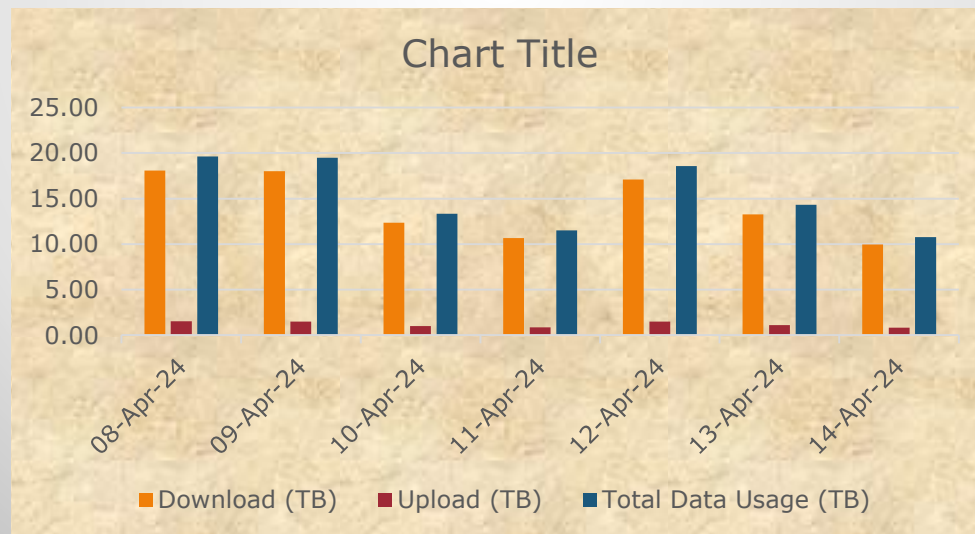

Urban Wifi Project Weekly Report 08-Apr-24 to 14-Apr-24

TOP 10 City as per Usage

Sr.No	City Name	No.of Sessions of Users	Download (GB)	Upload (GB)	Total Data Usage (GB)
1	Patan	59835	3293.67	245.37	3539.04
2	Halol	63165	3154.29	337.68	3491.97
3	Sidhpur	86988	3214.57	255.82	3470.39
4	Palitana	65912	3058.56	369.42	3427.98
5	Nadiad	83673	2974.14	274.91	3249.05
6	Himmatnagar	59411	2892.01	236.02	3128.03
7	Viramgam	50320	2564.37	222.88	2787.25
8	Visnagar	56584	2567.57	217.10	2784.67
9	Mahua	49652	2546.11	200.61	2746.72
10	Porbandar	61969	2463.36	242.00	2705.36

Urban Wifi Project Weekly Report 08-Apr-24 to 14-Apr-24

Total Data Usage of 55 cities

Date	Download (TB)	Upload (TB)	Total Data Usage (TB)
08-Apr-24	18.09	1.53	19.62
09-Apr-24	18.01	1.49	19.50
10-Apr-24	12.34	1.01	13.35
11-Apr-24	10.66	0.85	11.50
12-Apr-24	17.09	1.48	18.58
13-Apr-24	13.25	1.09	14.34
14-Apr-24	9.95	0.81	10.76