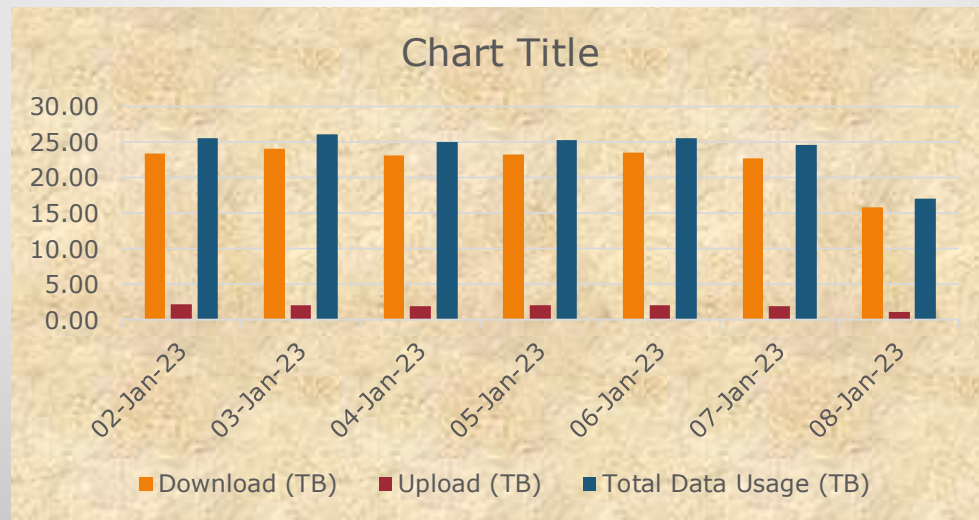

Urban Wifi Project Weekly Report 02-Jan-23 to 08-Jan-23

TOP 10 City as per Usage

Sr.No	City Name	No.of Sessions of Users	Download (GB)	Upload (GB)	Total Data Usage (GB)
1	Sidhpur	93628	4738.88	393.26	5132.14
2	Nadiad	133885	4530.50	441.72	4972.22
3	Patan	92762	4548.82	401.64	4950.47
4	Halol	89060	4263.24	385.48	4648.72
5	Viramgam	83194	4172.48	341.03	4513.52
6	Visnagar	85555	3793.56	289.08	4082.64
7	Himmatnagar	85476	3735.54	334.96	4070.51
8	Godhara	79359	3688.00	326.30	4014.30
9	Veraval	77489	3647.76	284.17	3931.93
10	Jetpur	92033	3588.04	239.55	3827.59

Urban Wifi Project Weekly Report 02-Jan-23 to 08-Jan-23

Total Data Usage of 55 cities

Date	Download (TB)	Upload (TB)	Total Data Usage (TB)
02-Jan-23	23.44	2.15	25.59
03-Jan-23	24.12	2.02	26.14
04-Jan-23	23.12	1.96	25.08
05-Jan-23	23.21	2.01	25.22
06-Jan-23	23.58	1.99	25.57
07-Jan-23	22.72	1.86	24.58
08-Jan-23	15.83	1.15	16.98

Urban Wifi Project Weekly Report 02-Jan-23 to 08-Jan-23**Day wise Hotspot user count of 55 cities**

Sr.No	Hotspot Name	02-Jan-23	03-Jan-23	04-Jan-23	05-Jan-23	06-Jan-23	07-Jan-23	08-Jan-23	Grand Total
1	City Bus Stand	21959	22276	21952	21205	21492	19536	8885	137305
2	Civil Hospital	4067	4102	4013	4011	4119	3958	2752	27022
3	District Court	4057	4119	4001	3959	3832	3959	1289	25216
4	District Library	2995	3630	3578	3400	3553	3495	2494	23145
5	Mamlatdar Office	3720	3761	3714	3551	3604	3373	1375	23098
6	Nagarpalika	4791	4828	4784	4619	4589	4677	2858	31146
7	Taluka Office	2802	2785	2848	2864	2675	2628	1484	18086
	Grand Total	44391	45501	44890	43609	43864	41626	21137	285018