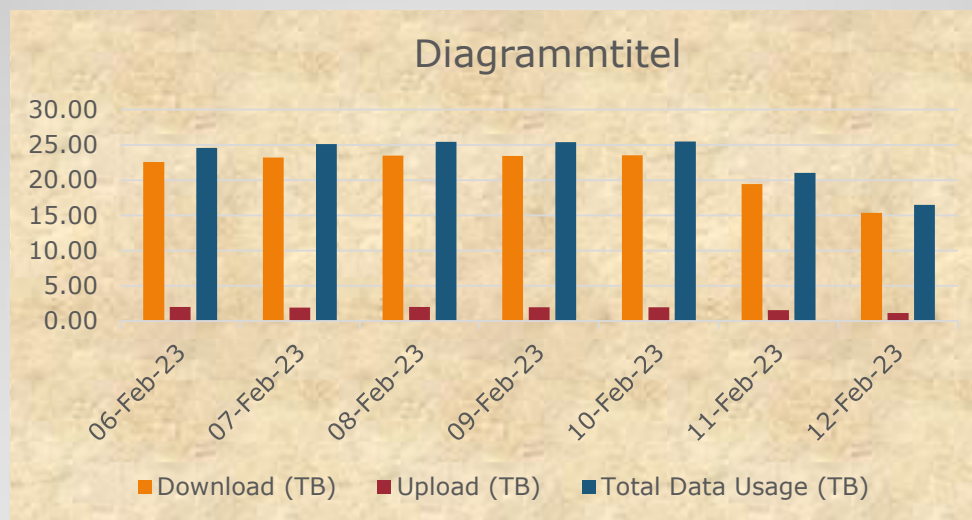

#### TOP 10 City as per Usage

Sr.No	City Name	No.of Sessions of Users	Download (GB)	Upload (GB)	Total Data Usage (GB)
1	Halol	86383	4586.26	385.63	4971.89
2	Sidhpur	80711	4577.58	390.48	4968.06
3	Nadiad	114834	4465.61	398.38	4863.98
4	Patan	86365	4356.46	373.44	4729.90
5	Viramgam	75438	3998.39	286.86	4285.25
6	Ankleshwar	97117	3797.33	280.29	4077.62
7	Palitana	65276	3693.44	315.27	4008.70
8	Visnagar	70893	3639.06	339.70	3978.75
9	Veraval	68173	3675.73	296.42	3972.15
10	Botad	63108	3554.69	347.80	3902.49

### Total Data Usage of 55 cities

Date	Download (TB)	Upload (TB)	Total Data Usage (TB)
06-Feb-23	22.57	2.03	24.59
07-Feb-23	23.20	1.94	25.13
08-Feb-23	23.46	1.99	25.46
09-Feb-23	23.42	1.95	25.37
10-Feb-23	23.55	1.96	25.50
11-Feb-23	19.45	1.57	21.02
12-Feb-23	15.34	1.13	16.47