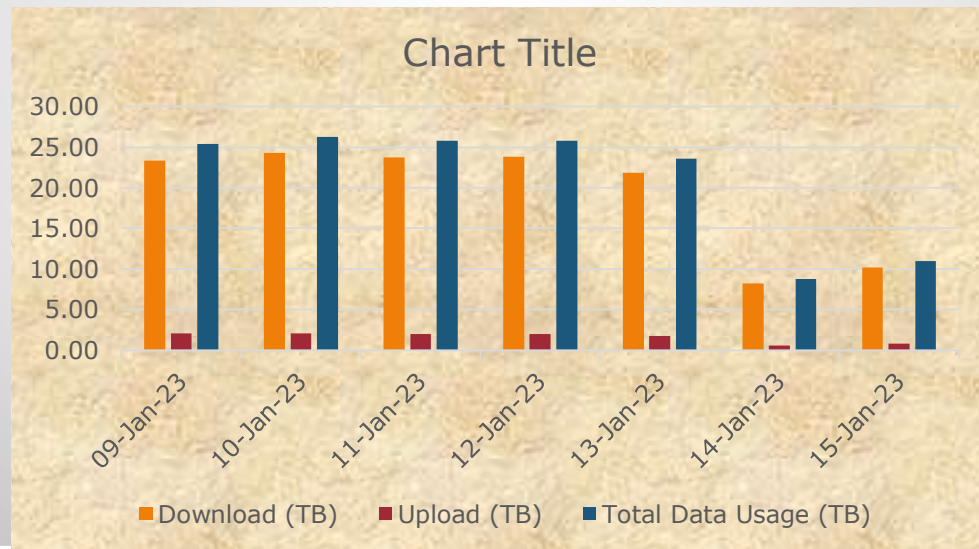

Urban Wifi Project Weekly Report 09-Jan-23 to 15-Jan-23

TOP 10 City as per Usage

Sr.No	City Name	No.of Sessions of Users	Download (GB)	Upload (GB)	Total Data Usage (GB)
1	Patan	82151	3864.78	318.55	4183.33
2	Sidhpur	72842	3855.28	298.32	4153.60
3	Halol	78164	3789.04	335.91	4124.96
4	Nadiad	105029	3610.83	359.63	3970.46
5	Veraval	70797	3479.69	295.41	3775.10
6	Viramgam	71236	3407.26	265.33	3672.59
7	Palitana	62377	3386.68	262.84	3649.52
8	Himmatnagar	73957	3266.25	259.07	3525.32
9	Ankleshwar	94046	3305.25	218.89	3524.14
10	UNA	68242	3221.51	236.62	3458.13

Urban Wifi Project Weekly Report 09-Jan-23 to 15-Jan-23

Total Data Usage of 55 cities

Date	Download (TB)	Upload (TB)	Total Data Usage (TB)
09-Jan-23	23.31	2.05	25.36
10-Jan-23	24.26	2.03	26.29
11-Jan-23	23.77	2.00	25.77
12-Jan-23	23.80	1.99	25.79
13-Jan-23	21.82	1.73	23.56
14-Jan-23	8.19	0.58	8.77
15-Jan-23	10.17	0.78	10.95

Urban Wifi Project Weekly Report 09-Jan-23 to 15-Jan-23

Day wise Hotspot user count of 55 cities

Sr.No	Hotspot Name	09-Jan-23	10-Jan-23	11-Jan-23	12-Jan-23	13-Jan-23	14-Jan-23	15-Jan-23	Grand Total
1	City Bus Stand	22441	22320	22014	21519	18394	5071	6048	117807
2	Civil Hospital	4122	4101	4185	4073	3702	2157	1706	24046
3	District Court	3983	4279	4217	4145	3636	869	906	22035
4	District Library	3079	3573	3626	3506	3213	1036	1560	19593
5	Mamlatdar Office	3658	3711	3622	3578	3024	810	957	19360
6	Nagarpalika	4764	4824	4804	4827	4532	1840	1987	27578
7	Taluka Office	2889	2929	2850	2914	2671	846	923	16022
8	Science City	8	79	65	84	65	38	43	382
	Grand Total	44936	45737	45318	44562	39172	12629	14087	246823