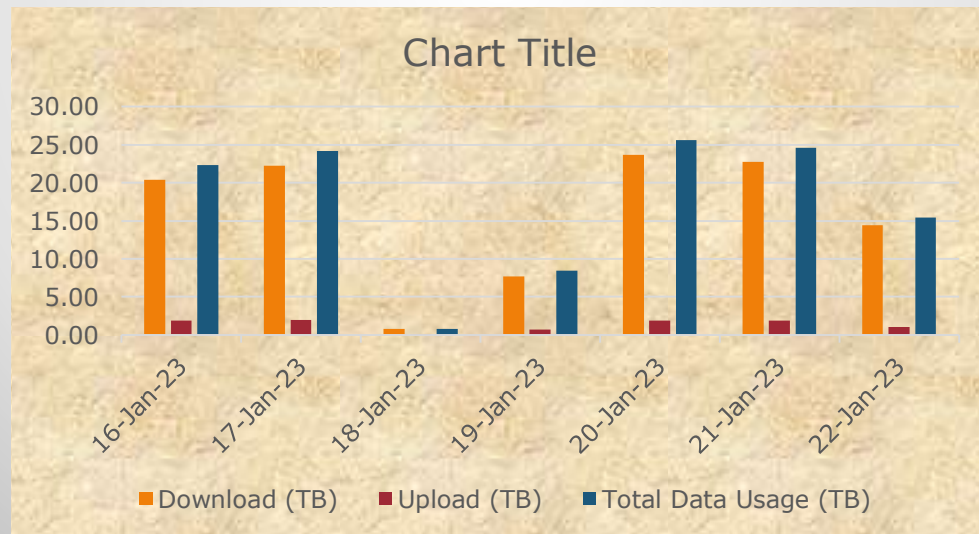

Urban Wifi Project Weekly Report 16-Jan-23 to 22-Jan-23**TOP 10 City as per Usage**

Sr.No	City Name	No.of Sessions of Users	Download (GB)	Upload (GB)	Total Data Usage (GB)
1	Halol	57610	3417.44	310.34	3727.78
2	Patan	65583	3440.77	264.83	3705.59
3	Nadiad	81979	3169.22	335.34	3504.56
4	Sidhpur	58139	3254.71	241.65	3496.36
5	Viramgam	54811	3149.43	227.42	3376.84
6	Palitana	48649	2848.55	218.11	3066.65
7	Ankleshwar	74334	2737.60	219.26	2956.86
8	Visnagar	56785	2701.67	232.14	2933.81
9	Himmatnagar	53294	2635.07	258.24	2893.31
10	Palanpur	57445	2635.07	230.85	2865.92

Urban Wifi Project Weekly Report 16-Jan-23 to 22-Jan-23

Total Data Usage of 55 cities

Date	Download (TB)	Upload (TB)	Total Data Usage (TB)
16-Jan-23	20.40	1.92	22.32
17-Jan-23	22.23	1.93	24.16
18-Jan-23	0.78	0.05	0.83
19-Jan-23	7.70	0.74	8.44
20-Jan-23	23.68	1.90	25.58
21-Jan-23	22.70	1.85	24.55
22-Jan-23	14.38	1.01	15.39

Urban Wifi Project Weekly Report 16-Jan-23 to 22-Jan-23**Day wise Hotspot user count of 55 cities**

Sr.No	Hotspot Name	16-Jan-23	17-Jan-23	18-Jan-23	19-Jan-23	20-Jan-23	21-Jan-23	22-Jan-23	Grand Total
1	City Bus Stand	16827	19450	1753	9457	20124	18446	7707	93764
2	Civil Hospital	3335	3549	613	1988	3551	3357	2079	18472
3	District Court	3427	3706	697	2528	3628	3480	1104	18570
4	District Library	2614	3175	380	1966	3179	3160	2266	16740
5	Mamlatdar Office	2971	3128	502	2063	3137	3083	1258	16142
6	Nagarpalika	4197	4328	543	2403	4320	4274	2373	22438
7	Taluka Office	2555	2609	329	1477	2492	2475	1231	13168
8	Science City	24	48	5	17	33	25	27	179
	Grand Total	35926	39945	4817	21882	40431	38275	18018	199473