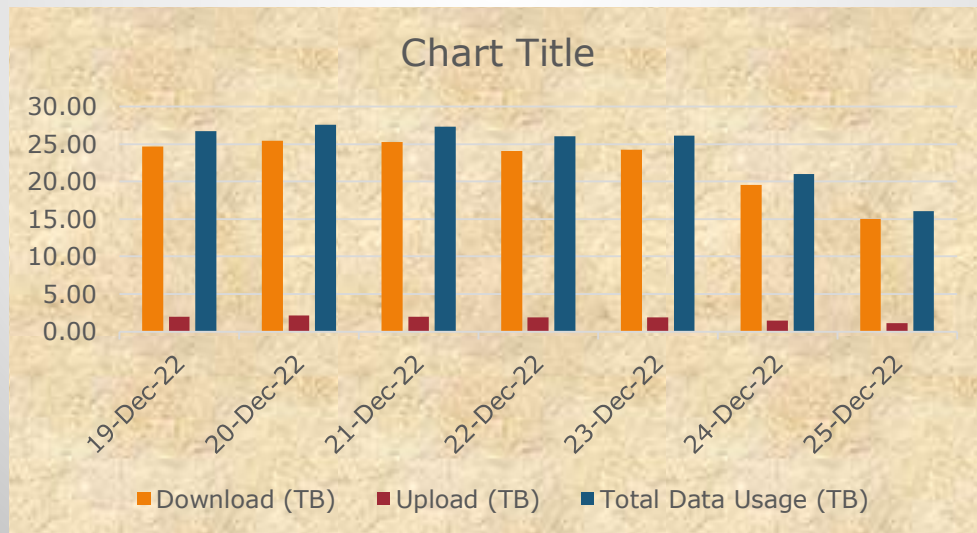

Urban Wifi Project Weekly Report 19-Dec-22 to 25-Dec-22

TOP 10 City as per Usage

Sr.No	City Name	No.of Sessions of Users	Download (GB)	Upload (GB)	Total Data Usage (GB)
1	Sidhpur	87192	4751.89	374.69	5126.58
2	Patan	98952	4684.15	366.83	5050.98
3	Nadiad	132003	4559.80	364.11	4923.90
4	Viramgam	78139	4013.74	262.11	4275.86
5	Unjha	77824	3945.71	293.45	4239.15
6	Ankleshwar	94996	3986.06	235.72	4221.78
7	Godhara	78047	3839.37	319.75	4159.12
8	Visnagar	82717	3738.13	281.95	4020.07
9	Himmatnagar	82434	3648.93	299.06	3948.00
10	Mehsana	70090	3695.23	248.66	3943.89

Urban Wifi Project Weekly Report 19-Dec-22 to 25-Dec-22

Total Data Usage of 55 cities

Date	Download (TB)	Upload (TB)	Total Data Usage (TB)
19-Dec-22	24.71	2.00	26.72
20-Dec-22	25.45	2.11	27.56
21-Dec-22	25.31	1.97	27.29
22-Dec-22	24.12	1.91	26.02
23-Dec-22	24.21	1.93	26.14
24-Dec-22	19.54	1.49	21.03
25-Dec-22	14.99	1.09	16.08

Urban Wifi Project Weekly Report 19-Dec-22 to 25-Dec-22

Day wise Hotspot user count of 55 cities

Sr.No	Hotspot Name	19-Dec-22	20-Dec-22	21-Dec-22	22-Dec-22	23-Dec-22	24-Dec-22	25-Dec-22	Grand Total
1	City Bus Stand	21616	21972	22159	20969	21155	16350	8273	132494
2	Civil Hospital	4304	4232	4259	4075	4113	3521	2354	26858
3	District Court	3790	4076	4038	3949	3806	1355	1295	22309
4	District Library	3094	3629	3692	3516	3421	3326	2112	22790
5	Mamlatdar Office	3646	3594	3581	3636	3484	1680	1425	21046
6	Nagarpalika	4980	5136	5073	4986	4718	3339	2649	30881
7	Taluka Office	2793	2916	2853	2884	2653	1720	1347	17166
	Grand Total	44223	45555	45655	44015	43350	31291	19455	273544