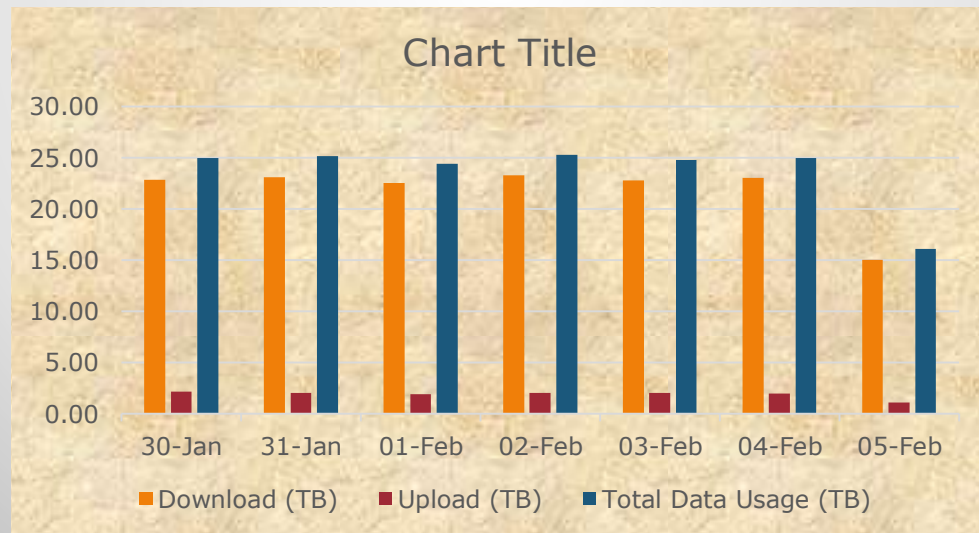

Urban Wifi Project Weekly Report 30-Jan-23 to 05-Feb-23**TOP 10 City as per Usage**

Sr.No	City Name	No.of Sessions of Users	Download (GB)	Upload (GB)	Total Data Usage (GB)
1	Halol	86006	4891.27	427.67	5318.95
2	Sidhpur	85928	4643.23	390.82	5034.05
3	Nadiad	116363	4507.90	464.49	4972.38
4	Patan	97537	4538.29	424.57	4962.86
5	Viramgam	74544	3989.64	322.40	4312.05
6	Ankleshwar	93090	3723.35	280.57	4003.92
7	Dahod	61629	3656.86	277.09	3933.95
8	Himmatnagar	76225	3519.34	365.99	3885.33
9	Visnagar	67516	3499.32	373.69	3873.01
10	Veraval	69347	3510.37	320.47	3830.84

Urban Wifi Project Weekly Report 30-Jan-23 to 05-Feb-23

Total Data Usage of 55 cities

Date	Download (TB)	Upload (TB)	Total Data Usage (TB)
30-Jan	22.82	2.16	24.98
31-Jan	23.13	2.05	25.17
01-Feb	22.54	1.89	24.44
02-Feb	23.31	2.01	25.31
03-Feb	22.79	2.02	24.81
04-Feb	23.02	1.93	24.96
05-Feb	15.01	1.07	16.07

Urban Wifi Project Weekly Report 30-Jan-23 to 05-Feb-23**Day wise Hotspot user count of 55 cities**

Sr.No	Hotspot Name	30-Jan	31-Jan	01-Feb	02-Feb	03-Feb	04-Feb	05-Feb	Grand Total
1	City Bus Stand	19281	19814	19562	19724	19836	18273	7895	124385
2	Civil Hospital	3848	3634	3659	3674	3834	3599	2388	24636
3	District Court	3570	3582	3442	3658	3585	3489	1252	22578
4	District Library	2439	2903	2926	3045	3025	2999	2053	19390
5	Mamlatdar Office	3012	3075	2987	3127	3197	3185	1385	19968
6	Nagarpalika	4297	4164	4163	4177	4209	4253	2327	27590
7	Taluka Office	2592	2639	2584	2671	2535	2511	1492	17024
8	Science City	18	19	28	28	19	22	14	148
	Grand Total	39057	39830	39351	40104	40240	38331	18806	255719