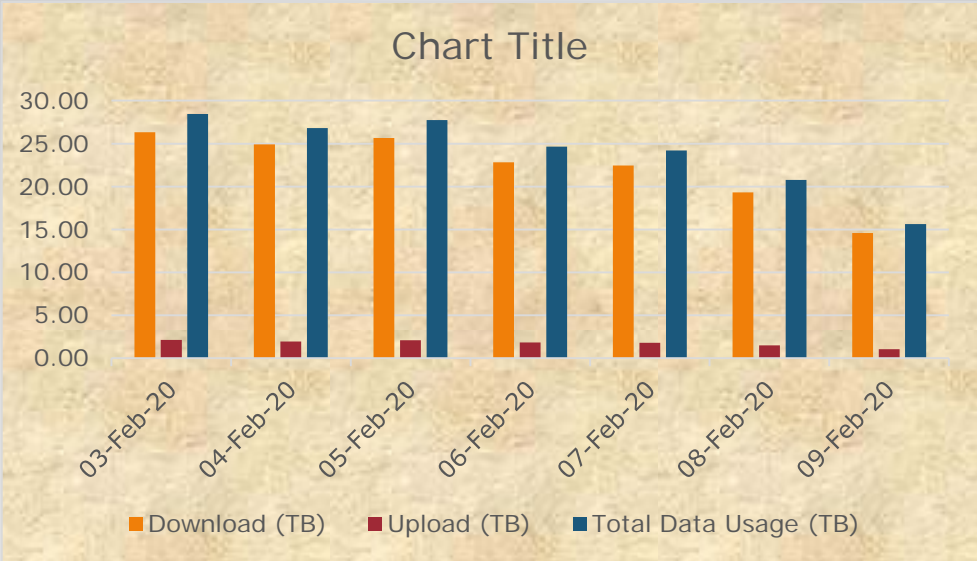

Urban Wifi Project Weekly Report 03-Feb-20 to 09-Feb-20

TOP 10 City as per Usage

Sr.No	City Name	No.of Sessions of Users	Download (GB)	Upload (GB)	Total Data Usage (GB)
1	Nadiad	288176	7652.87	632.28	8285.15
2	Mehsana	161754	5973.21	477.26	6450.48
3	Sidhpur	123460	4680.38	298.71	4979.09
4	UNA	141726	4457.04	365.90	4822.94
5	Unjha	129010	4416.07	358.29	4774.37
6	Petlad	126283	4389.70	335.73	4725.44
7	Patan	106542	4326.39	314.58	4640.97
8	Upleta	125498	4185.72	294.08	4479.80
9	Himmatnagar	148900	4066.53	372.06	4438.59
10	Visnagar	130104	4097.91	316.42	4414.33

Urban Wifi Project Weekly Report 03-Feb-20 to 09-Feb-20

Total Data Usage of 55 cities

Date	Download (TB)	Upload (TB)	Total Data Usage (TB)
03-Feb-20	26.34	2.12	28.46
04-Feb-20	24.89	1.93	26.82
05-Feb-20	25.66	2.08	27.74
06-Feb-20	22.83	1.81	24.65
07-Feb-20	22.44	1.77	24.21
08-Feb-20	19.30	1.47	20.77
09-Feb-20	14.56	1.04	15.61

Urban Wifi Project Weekly Report 03-Feb-20 to 09-Feb-20**Day wise Hotspot user count of 55 cities**

Sr.No	Hotspot Name	03-Feb-20	04-Feb-20	05-Feb-20	06-Feb-20	07-Feb-20	08-Feb-20	09-Feb-20	Grand Total
1	City Bus Stand	22404	21466	22818	22362	21496	17195	8999	136740
2	Civil Hospital	4608	4469	4852	4725	4630	4205	2929	30418
3	District Court	4401	4654	4705	4543	4394	2818	1379	26894
4	District Library	4044	4468	4701	4734	4456	4451	3437	30291
5	Mamlatdar Office	3911	3838	4134	3996	3846	2036	1314	23075
6	Nagarpalika	5262	5318	5547	5509	5431	3900	2993	33960
7	Taluka Office	3143	3134	3305	3351	3136	2112	1602	19783
	Grand Total	47773	47347	50062	49220	47389	36717	22653	301161