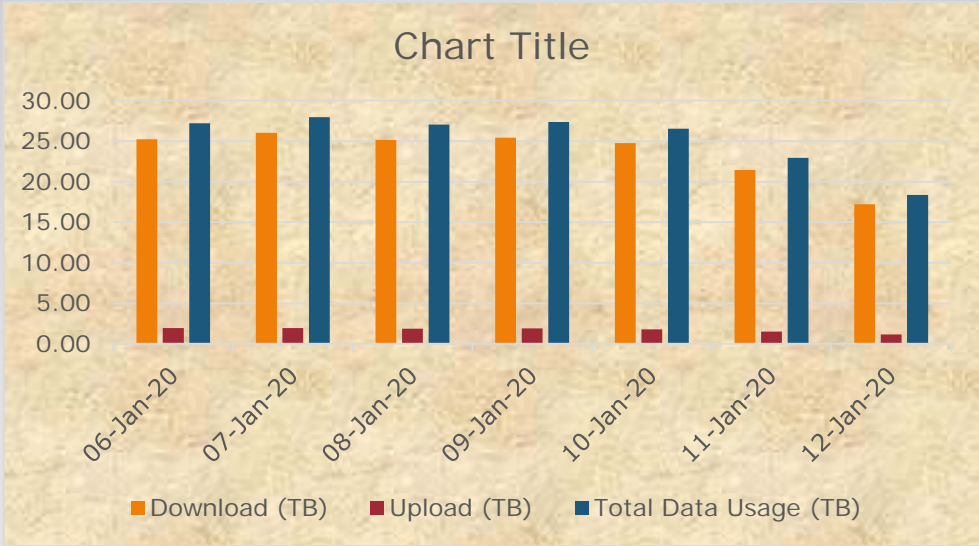

Urban Wifi Project Weekly Report 06-Jan-20 to 12-Jan-20

TOP 10 City as per Usage

Sr.No	City Name	No.of Sessions of Users	Download (GB)	Upload (GB)	Total Data Usage (GB)
1	Mehsana	235486	7853.17	543.31	8396.48
2	Nadiad	266403	6719.28	518.28	7237.56
3	Sihor	146268	6073.78	437.25	6511.03
4	Upleta	169455	6063.77	433.45	6497.22
5	Unjha	171080	6004.57	470.36	6474.93
6	UNA	176981	5999.97	441.49	6441.46
7	Sidhpur	131103	5292.06	349.37	5641.43
8	Dahod	123762	4797.59	383.91	5181.51
9	Petlad	123848	4361.59	318.84	4680.43
10	Viramgam	134651	4149.82	254.99	4404.80

Urban Wifi Project Weekly Report 06-Jan-20 to 12-Jan-20

Total Data Usage of 55 cities

Date	Download (TB)	Upload (TB)	Total Data Usage (TB)
06-Jan-20	25.24	1.96	27.20
07-Jan-20	26.01	1.96	27.98
08-Jan-20	25.16	1.89	27.05
09-Jan-20	25.46	1.92	27.38
10-Jan-20	24.76	1.77	26.54
11-Jan-20	21.45	1.50	22.95
12-Jan-20	17.23	1.16	18.39

Urban Wifi Project Weekly Report 06-Jan-20 to 12-Jan-20

Day wise Hotspot user count of 55 cities

Sr.No	Hotspot Name	06-Jan-20	07-Jan-20	08-Jan-20	09-Jan-20	10-Jan-20	11-Jan-20	12-Jan-20	Grand Total
1	City Bus Stand	22478	22591	21865	21902	20807	17297	9629	136569
2	Civil Hospital	4776	4703	4629	4487	4256	4079	2850	29780
3	District Court	4271	4484	4571	4360	4309	1537	1338	24870
4	District Library	4123	4681	4605	4778	4499	4397	3443	30526
5	Mamlatdar Office	3782	3961	3974	3881	3486	2015	1632	22731
6	Nagarpalika	5341	5545	5288	5261	5262	3457	3123	33277
7	Taluka Office	3186	3240	3067	3167	3005	1952	1577	19194
	Grand Total	47957	49205	47999	47836	45624	34734	23592	296947