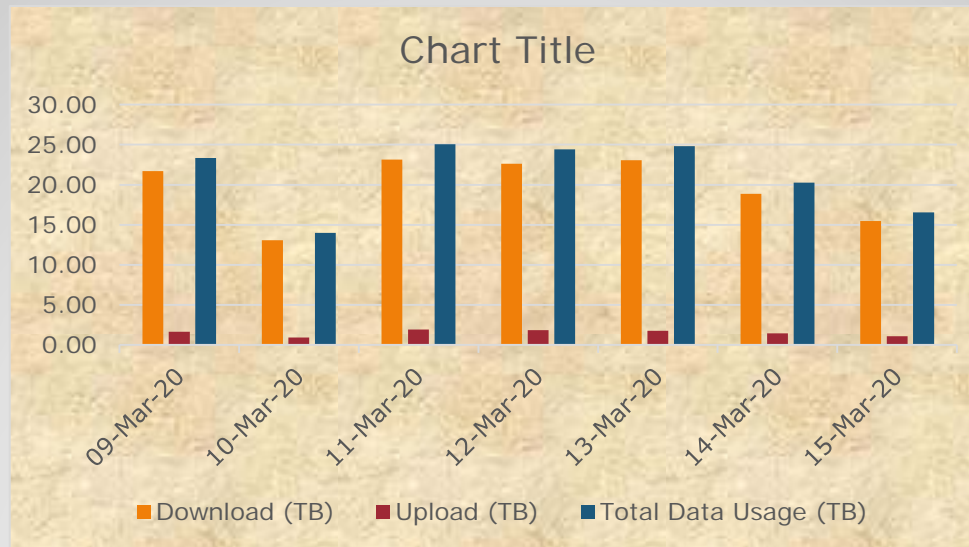

### TOP 10 City as per Usage

Sr.No	City Name	No.of Sessions of Users	Download (GB)	Upload (GB)	Total Data Usage (GB)
1	Nadiad	239135	7501.63	586.43	8088.06
2	Sidhpur	113128	4748.14	345.26	5093.40
3	Himmatnagar	146685	4296.19	352.71	4648.90
4	Botad	103254	4279.57	356.74	4636.30
5	Patan	90523	4262.28	292.29	4554.57
6	Dhragandhra	96308	4198.65	249.86	4448.51
7	Palitana	106088	4039.87	278.86	4318.74
8	Halol	99181	3781.45	312.25	4093.70
9	Visnagar	102335	3571.15	265.32	3836.47
10	Mahua	80830	3492.20	243.56	3735.76

### Total Data Usage of 55 cities

Date	Download (TB)	Upload (TB)	Total Data Usage (TB)
09-Mar-20	21.70	1.63	23.32
10-Mar-20	13.07	0.92	13.99
11-Mar-20	23.15	1.92	25.08
12-Mar-20	22.62	1.81	24.43
13-Mar-20	23.06	1.76	24.82
14-Mar-20	18.85	1.43	20.28
15-Mar-20	15.46	1.08	16.54