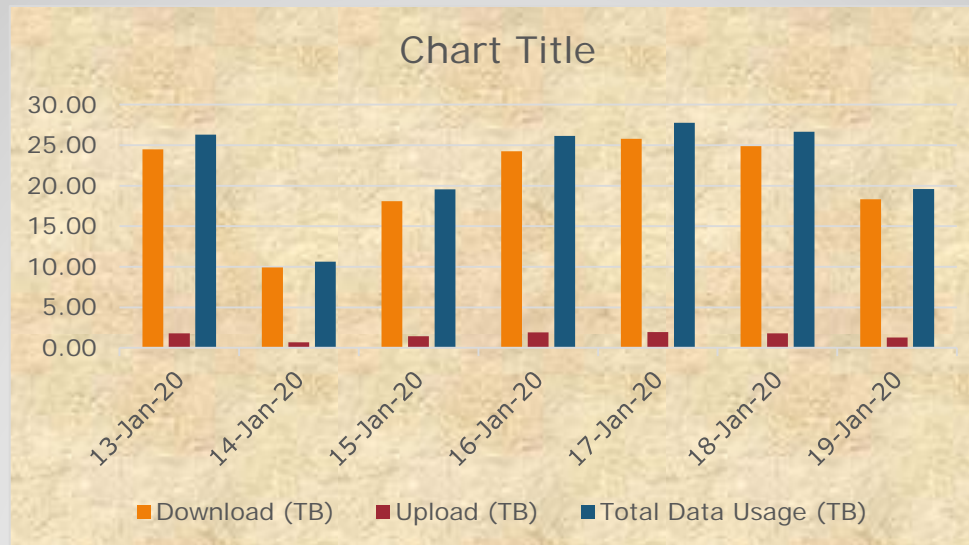

### TOP 10 City as per Usage

Sr.No	City Name	No.of Sessions of Users	Download (GB)	Upload (GB)	Total Data Usage (GB)
1	UNA	192427	6588.04	485.15	7073.19
2	Upleta	148031	5902.22	428.86	6331.08
3	Nadiad	193780	5759.21	483.43	6242.64
4	Mehsana	144379	5639.92	413.33	6053.24
5	Sihor	116337	5650.83	374.46	6025.30
6	Petlad	128465	4581.92	337.04	4918.96
7	Sidhpur	108831	4603.51	272.19	4875.70
8	Dahod	106416	4526.32	345.67	4871.99
9	Unjha	120181	4342.71	320.40	4663.11
10	Viramgam	101078	3675.16	268.75	3943.91

### Total Data Usage of 55 cities

Date	Download (TB)	Upload (TB)	Total Data Usage (TB)
13-Jan-20	24.50	1.81	26.31
14-Jan-20	9.93	0.69	10.62
15-Jan-20	18.10	1.45	19.55
16-Jan-20	24.24	1.91	26.15
17-Jan-20	25.80	1.96	27.76
18-Jan-20	24.88	1.81	26.68
19-Jan-20	18.32	1.29	19.61