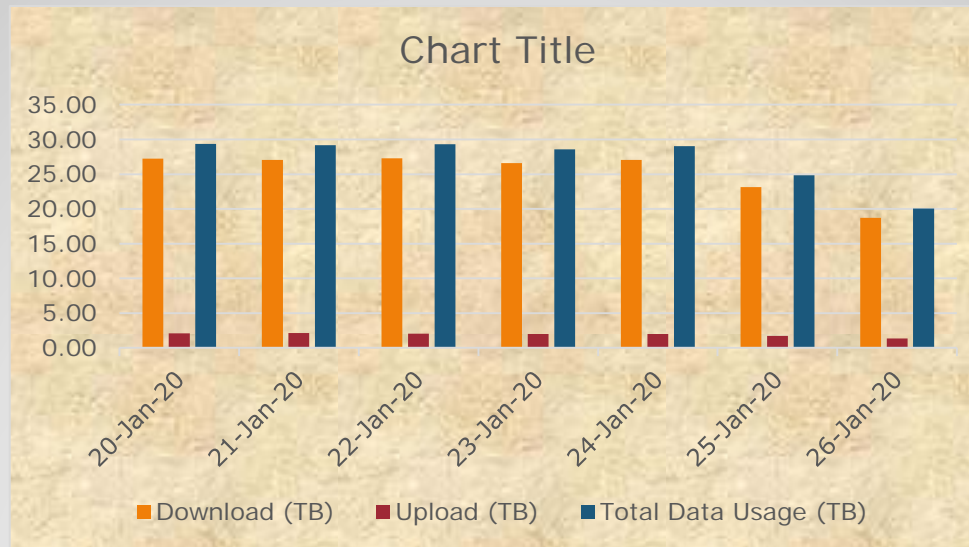

Urban Wifi Project Weekly Report 20-Jan-20 to 26-Jan-20

TOP 10 City as per Usage

Sr.No	City Name	No.of Sessions of Users	Download (GB)	Upload (GB)	Total Data Usage (GB)
1	Mehsana	230983	8658.95	610.10	9269.05
2	Nadiad	296832	7874.56	650.28	8524.84
3	Sihor	138788	6469.93	444.04	6913.97
4	UNA	194916	6336.34	439.94	6776.28
5	Unjha	176397	6308.56	429.99	6738.55
6	Upleta	157885	6044.61	458.58	6503.19
7	Petlad	177666	5935.80	432.26	6368.06
8	Sidhpur	133544	5352.09	367.39	5719.48
9	Dahod	128071	5129.20	426.21	5555.41
10	Patan	110687	4621.43	337.32	4958.75

Urban Wifi Project Weekly Report 20-Jan-20 to 26-Jan-20

Total Data Usage of 55 cities

Date	Download (TB)	Upload (TB)	Total Data Usage (TB)
20-Jan-20	27.26	2.10	29.36
21-Jan-20	27.03	2.16	29.19
22-Jan-20	27.27	2.05	29.31
23-Jan-20	26.59	1.98	28.57
24-Jan-20	27.04	2.01	29.04
25-Jan-20	23.14	1.71	24.85
26-Jan-20	18.70	1.36	20.05

Urban Wifi Project Weekly Report 20-Jan-20 to 26-Jan-20

Day wise Hotspot user count of 55 cities

Sr.No	Hotspot Name	20-Jan-20	21-Jan-20	22-Jan-20	23-Jan-20	24-Jan-20	25-Jan-20	26-Jan-20	Grand Total
1	City Bus Stand	22018	22438	22779	22152	22774	17568	9449	139178
2	Civil Hospital	4397	4570	4718	4761	4735	4482	3476	31139
3	District Court	4172	4387	4540	4473	4638	1653	2055	25918
4	District Library	4053	4533	4745	4592	4680	4660	3078	30341
5	Mamlatdar Office	3930	4019	4097	4149	4114	2234	1842	24385
6	Nagarpalika	5027	5166	5284	5181	5490	4139	3512	33799
7	Taluka Office	3121	3203	3231	3206	3246	2175	1890	20072
	Grand Total	46718	48316	49394	48514	49677	36911	25302	304832