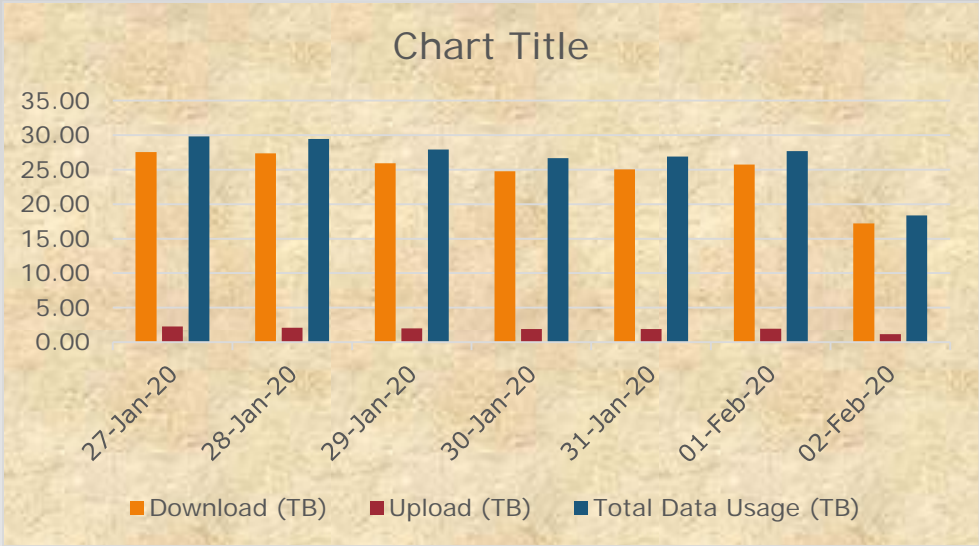

Urban Wifi Project Weekly Report 27-Jan-20 to 02-Feb-20

TOP 10 City as per Usage

Sr.No	City Name	No.of Sessions of Users	Download (GB)	Upload (GB)	Total Data Usage (GB)
1	Mehsana	226185	8535.03	611.55	9146.58
2	Nadiad	287387	7832.16	675.95	8508.11
3	UNA	180171	6548.05	461.36	7009.42
4	Unjha	177876	6112.71	500.15	6612.86
5	Sihor	138935	6081.11	392.29	6473.39
6	Petlad	179112	6005.52	451.95	6457.47
7	Upleta	164683	5582.45	383.61	5966.06
8	Dahod	132842	5197.46	393.66	5591.12
9	Sidhpur	136551	5164.01	347.56	5511.57
10	Viramgam	122193	4471.01	255.57	4726.58

Urban Wifi Project Weekly Report 27-Jan-20 to 02-Feb-20

Total Data Usage of 55 cities

Date	Download (TB)	Upload (TB)	Total Data Usage (TB)
27-Jan-20	27.57	2.28	29.85
28-Jan-20	27.36	2.08	29.44
29-Jan-20	25.94	1.97	27.91
30-Jan-20	24.76	1.89	26.66
31-Jan-20	25.03	1.87	26.90
01-Feb-20	25.74	1.93	27.67
02-Feb-20	17.20	1.16	18.36

Urban Wifi Project Weekly Report 27-Jan-20 to 02-Feb-20**Day wise Hotspot user count of 55 cities**

Sr.No	Hotspot Name	27-Jan-20	28-Jan-20	29-Jan-20	30-Jan-20	31-Jan-20	01-Feb-20	02-Feb-20	Grand Total
1	City Bus Stand	22364	22306	21281	19714	20729	18562	8743	133699
2	Civil Hospital	4848	4716	4560	4306	4489	4265	2926	30110
3	District Court	4501	4485	4278	4156	4183	4247	1381	27231
4	District Library	4106	4488	4304	4169	4297	4239	3433	29036
5	Mamlatdar Office	4098	3998	3754	3636	3678	3612	1578	24354
6	Nagarpalika	5369	5360	5055	4897	5039	4947	3019	33686
7	Taluka Office	3244	3167	3168	2959	3059	3093	1690	20380
	Grand Total	48530	48520	46400	43837	45474	42965	22770	298496